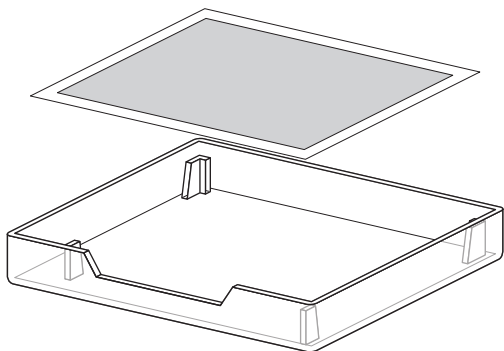

クリアレット2

取扱説明書（各サイズ共通） Ver1.1

使用上の重要な情報が書かれています。ご使用前に説明書をよくお読みになり、正しくお使いください。説明書はお使いになる人がいつでも確認できるように大切に保管してください。

本取扱説明書は大切に保管してください

※説明書内のイラストはSサイズで説明しています。

安全上の警告と注意

火災や感電、またはケガを防止するために必ず以下の点をお守りください。

- 窒息等の危険があるので、お子様やペットが梱包用のビニール袋で遊ばないようにご注意ください。
- 本製品は犬用トイレトレーです。ペット以外、本来の用途以外に使用しないでください。
- 本製品は室内用です。屋外で使用しないでください。劣化や変形・破損の原因になります。
- 平坦で安定した場所に設置してください。
- ペットがトイレに乗った状態で持ち運ばないでください。また、本製品の持ち運びの際は本体下部を持ってください。
- ご使用前に必ず破損や異常がないかを確認してください。思わぬ事故やケガの原因になるので使用前や使用中に破損や異常が見つかった場合は直ちに使用をお止めください。
- 暖房器具の熱風吹出口の前や火の側、高温多湿の場所、直射日光の当たる場所に置かないでください。破損や変形の原因になります。
- 本製品は家庭用であり、業務用に製造されたものではありません。
- 強い衝撃を加えたり踏みつけたりすると破損する恐れがあるのでご注意ください。
- 本製品はペットの安全と健康を保証するものではありません。

梱包内容物

シーツストッパー先端の白いゴムは輸送時の保護用カバーです。使用時は外してください。

使用方法

1 トレーにトイレシート（別売）を敷きます。

2 シーツストッパー（またはメッシュトレー）を乗せます。

上からの図

トイレシートなどはトレー内部の突起の内側に設置します。出っ張りの外側は飛散ガード（別売）を設置するためのスペースになります。

- トイレシートのサイズについて -