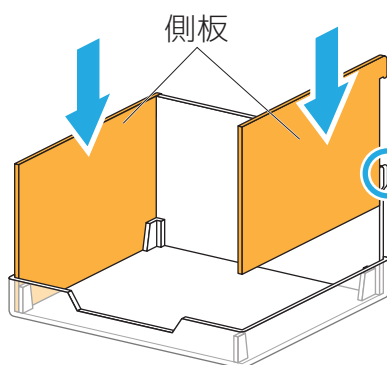

梱包内容物

シーツストッパー先端の白いゴムは輸送時の保護用カバーです。使用時は外してください。

使用方法

1 トレーにトイレシート（別売）を敷きます。

2 シーツストッパー（またはメッシュトレー）を乗せます。

上からの図

トイレシートなどはトレー内部の突起の内側に設置します。出っ張りの外側は飛散ガード（別売）を設置するためのスペースになります。

- トイレシートのサイズについて -

- ゴム足について -

- ゴム足はすべり止め、床への傷防止にご利用ください。（取り付けなくても使用できます）
- ゴム脚はトイレトレー裏側の4隅にある円マークに貼り付けてください。
- ゴム足を取り付けた場合トレーが少し浮いた状態になります。その為、中央付近に荷重が加わった時にたわみや音が発生する場合がありますが不良ではありませんのでご了承ください。

裏面

飛散ガード（別売）の取り付け方法

- クリアレット2は別売りの「クリアレット2 飛散ガード」を取り付けることができます。
- 飛散ガードはサイズごとに大きさが異なります。異なるサイズに取り付けはできませんので購入の際はご注意ください。
- 飛散ガードは背板が1枚、側板が2枚の合計3枚で構成されています。
- 飛散ガードには両面に保護フィルムが貼られています。必ず剥がしてから取り付けてください。

1 背板を本体トレイの後ろ側に差し込みます。

2 側板を本体トレイの両側に差し込みます。
※側板に左右の区別はありません

拡大図

※必ず背板から取り付けてください。

お手入れ方法

- トイレトレー、飛散ガード、メッシュトレー、シーツストッパー全て水洗い可能です。
- 中性洗剤を水またはぬるま湯で薄めて、柔らかい布やスポンジで洗ってください。
- 消毒液を使用する際は必ず指定の濃度に薄めて使用してください。
- タワシや磨き粉、熱湯はキズや変形の原因となりますので使用しないでください。
- シンナー、ベンジン等のアルコール類は使用しないでください。
- 洗った後は陰干しして乾燥させてください。直射日光に当てると変色や劣化の恐れがありますのでお止めください。