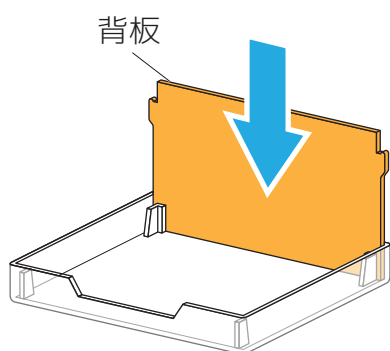

梱包内容物

シーツストッパー先端の白いゴムは輸送時の保護用カバーです。使用時は外してください。

使用方法

1 トレーにトイレシート（別売）を敷きます。

2 シーツストッパー（またはメッシュトレー）を乗せます。

上からの図

トイレシートなどはトレー内部の突起の内側に設置します。出っ張りの外側は飛散ガード（別売）を設置するためのスペースになります。

- トイレシートのサイズについて -

- ゴム足について -

- ゴム足はすべり止め、床への傷防止にご利用ください。（取り付けなくても使用できます）
- ゴム脚はトイレトレー裏側の4隅にある円マークに貼り付けてください。
- ゴム足を取り付けた場合トレーが少し浮いた状態になります。その為、中央付近に荷重が加わった時にたわみや音が発生する場合がありますが不良ではありませんのでご了承ください。

裏面

飛散ガード（別売）の取り付け方法

- クリアレット2は別売りの「クリアレット2 飛散ガード」を取り付けることができます。
- 飛散ガードはサイズごとに大きさが異なります。異なるサイズに取り付けはできませんので購入の際はご注意ください。
- 飛散ガードは背板が1枚、側板が2枚の合計3枚で構成されています。
- 飛散ガードには両面に保護フィルムが貼られています。必ず剥がしてから取り付けてください。

1 背板を本体トレイの後ろ側に差し込みます。

2 側板を本体トレイの両側に差し込みます。
※側板に左右の区別はありません

拡大図

※必ず背板から取り付けてください。

お手入れ方法

- トイレトレー、飛散ガード、メッシュトレー、シーツストッパー全て水洗い可能です。
- 中性洗剤を水またはぬるま湯で薄めて、柔らかい布やスポンジで洗ってください。
- 消毒液を使用する際は必ず指定の濃度に薄めて使用してください。
- タワシや磨き粉、熱湯はキズや変形の原因となりますので使用しないでください。
- シンナー、ベンジン等のアルコール類は使用しないでください。
- 洗った後は陰干しして乾燥させてください。直射日光に当てると変色や劣化の恐れがありますのでお止めください。