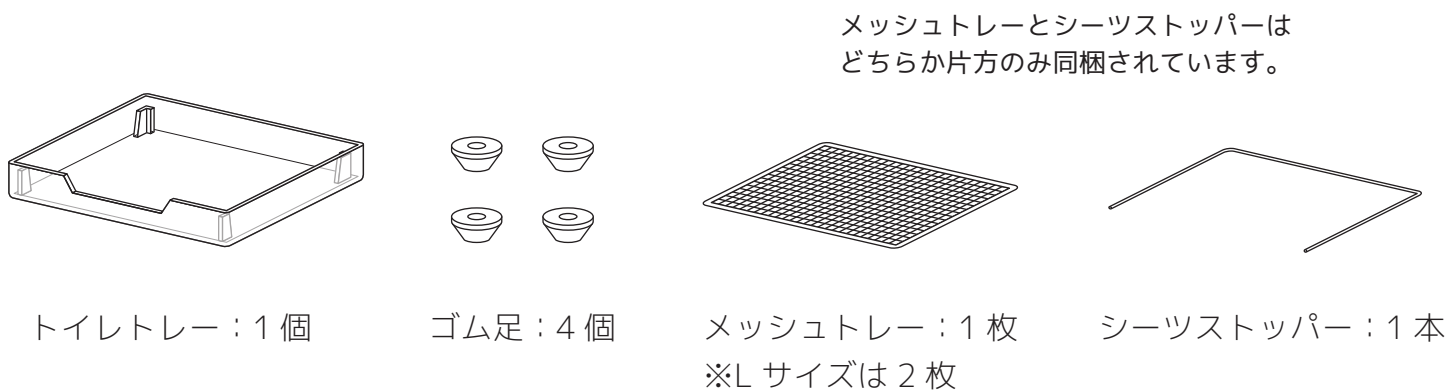

クリアレット2

取扱説明書（各サイズ共通） Ver1.1

使用上の重要な情報が書かれています。ご使用前に説明書をよくお読みになり、正しくお使いください。説明書はお使いになる人がいつでも確認できるように大切に保管してください。

本取扱説明書は大切に保管してください

※説明書内のイラストはSサイズで説明しています。

安全上の警告と注意

火災や感電、またはケガを防止するために必ず以下の点をお守りください。

- 窒息等の危険があるので、お子様やペットが梱包用のビニール袋で遊ばないようにご注意ください。
- 本製品は犬用トイレトレーです。ペット以外、本来の用途以外に使用しないでください。
- 本製品は室内用です。屋外で使用しないでください。劣化や変形・破損の原因になります。
- 平坦で安定した場所に設置してください。
- ペットがトイレに乗った状態で持ち運ばないでください。また、本製品の持ち運びの際は本体下部を持ってください。
- ご使用前に必ず破損や異常がないかを確認してください。思わぬ事故やケガの原因になるので使用前や使用中に破損や異常が見つかった場合は直ちに使用をお止めください。
- 暖房器具の熱風吹出口の前や火の側、高温多湿の場所、直射日光の当たる場所に置かないでください。破損や変形の原因になります。
- 本製品は家庭用であり、業務用に製造されたものではありません。
- 強い衝撃を加えたり踏みつけたりすると破損する恐れがあるのでご注意ください。
- 本製品はペットの安全と健康を保証するものではありません。

梱包内容物

シーツストッパー先端の白いゴムは輸送時の保護用カバーです。使用時は外してください。

使用方法

1 トレーにトイレシート（別売）を敷きます。

2 シーツストッパー（またはメッシュトレー）を乗せます。

上からの図

トイレシートなどはトレー内部の突起の内側に設置します。出っ張りの外側は飛散ガード（別売）を設置するためのスペースになります。

- トイレシートのサイズについて -