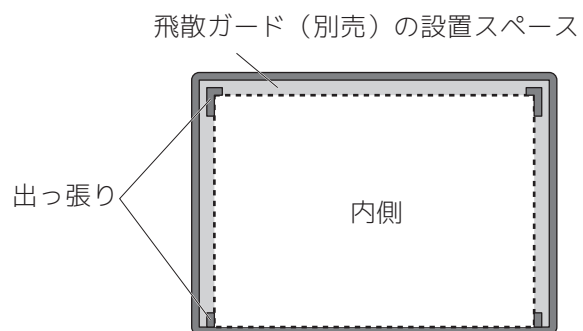

梱包内容物

シーツストッパー先端の白いゴムは輸送時の保護用カバーです。使用時は外してください。

使用方法

1 トレーにトイレシート（別売）を敷きます。

2 シーツストッパー（またはメッシュトレー）を乗せます。

上からの図

トイレシートなどはトレー内部の突起の内側に設置します。出っ張りの外側は飛散ガード（別売）を設置するためのスペースになります。

- トイレシートのサイズについて -