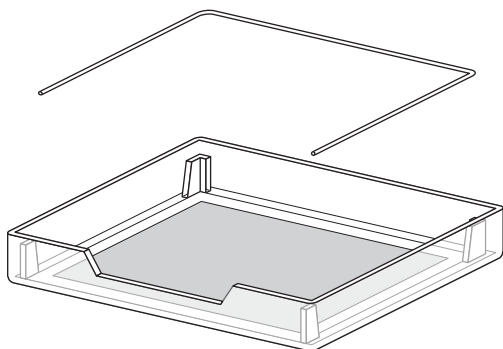

梱包内容物

シーツストッパー先端の白いゴムは輸送時の保護用カバーです。使用時は外してください。

使用方法

1 トレーにトイレシート（別売）を敷きます。

2 シーツストッパー（またはメッシュトレー）を乗せます。

上からの図

トイレシートなどはトレー内部の突起の内側に設置します。出っ張りの外側は飛散ガード（別売）を設置するためのスペースになります。

- トイレシートのサイズについて -

Sサイズ・・・レギュラーサイズ
Mサイズ・・・ワイドサイズ
Lサイズ・・・スーパーワイドサイズ
を使用してください

※メーカーによってサイズが異なるので適宜折りたたんだりカットして調節してください。

- トイレシートについて -

- トイレシートは付属していません。別途ご用意ください。
- 一般的な長方形のトイレシートをご使用ください。正方形やその他のサイズのトイレシートを使用する場合はカットするか折りたたむなどしてサイズを調整してご使用ください。

- ゴム足について -

- ゴム足はすべり止め、床への傷防止にご利用ください。（取り付けなくても使用できます）
- ゴム脚はトイレトレー裏側の4隅にある円マークに貼り付けてください。
- ゴム足を取り付けた場合トレーが少し浮いた状態になります。その為、中央付近に荷重が加わった時にたわみや音が発生する場合がありますが不良ではありませんのでご了承ください。

裏面

飛散ガード（別売）の取り付け方法

- クリアレット2は別売りの「クリアレット2 飛散ガード」を取り付けることができます。
- 飛散ガードはサイズごとに大きさが異なります。異なるサイズに取り付けはできませんので購入の際はご注意ください。
- 飛散ガードは背板が1枚、側板が2枚の合計3枚で構成されています。
- 飛散ガードには両面に保護フィルムが貼られています。必ず剥がしてから取り付けてください。