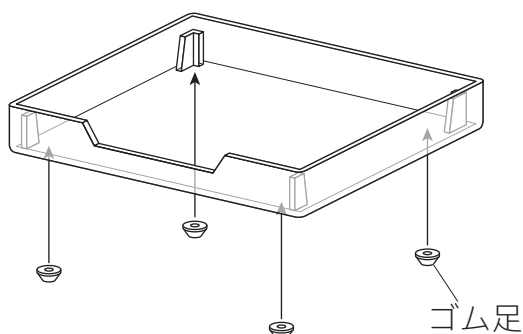

梱包内容物

シーツストッパー先端の白いゴムは輸送時の保護用カバーです。使用時は外してください。

使用方法

1 トレーにトイレシート（別売）を敷きます。

2 シーツストッパー（またはメッシュトレー）を乗せます。

上からの図

トイレシートなどはトレー内部の突起の内側に設置します。出っ張りの外側は飛散ガード（別売）を設置するためのスペースになります。

- トイレシートのサイズについて -

Sサイズ・・・レギュラーサイズ
Mサイズ・・・ワイドサイズ
Lサイズ・・・スーパーワイドサイズ
を使用してください

※メーカーによってサイズが異なるので適宜折りたたんだりカットして調節してください。

- トイレシートについて -

- トイレシートは付属していません。別途ご用意ください。
- 一般的な長方形のトイレシートをご使用ください。正方形やその他のサイズのトイレシートを使用する場合はカットするか折りたたむなどしてサイズを調整してご使用ください。

- ゴム足について -

- ゴム足はすべり止め、床への傷防止にご利用ください。（取り付けなくても使用できます）
- ゴム脚はトイレトレー裏側の4隅にある円マークに貼り付けてください。
- ゴム足を取り付けた場合トレーが少し浮いた状態になります。その為、中央付近に荷重が加わった時にたわみや音が発生する場合がありますが不良ではありませんのでご了承ください。

裏面

飛散ガード（別売）の取り付け方法

- クリアレット2は別売りの「クリアレット2 飛散ガード」を取り付けることができます。
- 飛散ガードはサイズごとに大きさが異なります。異なるサイズに取り付けはできませんので購入の際はご注意ください。
- 飛散ガードは背板が1枚、側板が2枚の合計3枚で構成されています。
- 飛散ガードには両面に保護フィルムが貼られています。必ず剥がしてから取り付けてください。

1 背板を本体トレイの後ろ側に差し込みます。

2 側板を本体トレイの両側に差し込みます。
※側板に左右の区別はありません

拡大図

※必ず背板から取り付けてください。

お手入れ方法

- トイレトレー、飛散ガード、メッシュトレー、シーツストッパー全て水洗い可能です。
- 中性洗剤を水またはぬるま湯で薄めて、柔らかい布やスポンジで洗ってください。
- 消毒液を使用する際は必ず指定の濃度に薄めて使用してください。
- タワシや磨き粉、熱湯はキズや変形の原因となりますので使用しないでください。
- シンナー、ベンジン等のアルコール類は使用しないでください。
- 洗った後は陰干しして乾燥させてください。直射日光に当てると変色や劣化の恐れがありますのでお止めください。