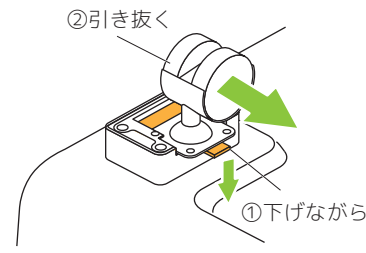

使用方法

ドアの開閉

ドアノブを押し込みながら左へ回すと扉が開きます。閉める時はドアノブを押し込みながら右へ回してください。

目安の体重について

- ●本製品は大型犬での使用を想定されていますがあまりにも重い犬種に使用するとケネルを持ち上げた際にハンドルが破損する恐れがありますので十分ご注意ください。
- ●変形や破損など思わぬ事故やケガにつながる恐れがあるので使用しないでください。また、表の範囲内でも破損や変形の恐れがある場合は使用しないでください。

公共交通機関での使用について

- ●交通機関の種類や交通会社によって規定が異なります。
- ●必ず事前に利用する交通機関に問い合わせる規定の確認をしてください。

キャスターの脱着

- ●キャスターは付属していません。「別売のペットケネルファーストクラス専用脱着式キャスター L120 用」をお買い求めください。

●キャスターは空港などの室内の短距離の移動を想定されています。長距離移動には使用しないでください。

1 トレー裏面のキャスターベースに（4箇所）キャスターを取り付けます。

2 レバーを下げながらキャスターをベースに差し込みます。

3 レバーのツメがキャスターの金具に引っかかっている事を確認してください。

4 外す場合はレバーを下げながらキャスターをベースから引き抜いてください。

窓の外し方

- ●窓は外す事ができます。
- ●力の要る工程もありますのでケガに十分注意して行ってください。
- ●使用時は必ず窓を取り付けた状態でご使用ください。

※イラストは窓部分をカバー内側から見た図です
出っ張り 先端 窓フレーム

1 窓フレームをスライドさせて、先端を出っ張りから外します。

2 逆方向にスライドさせて、先端を外側へ押し出します。
※力が要るので指や手を挟まないよう注意してください。

3 そのまま窓フレームを引き抜きます。

お手入れ方法

長くお使いいただく為に、定期的にお手入れを行って下さい。

- ●水で薄めた中性洗剤を付けた布巾で汚れを拭き取ってください。
- ●汚れを拭き取った後は風通しの良い場所で陰干しして乾燥させてください。水分を放置するとサビや変色の原因となります。
- ●カバーとトレーは水洗いができます。水洗いした後は水分を拭き取り風通しの良い場所で陰干ししてください。
- ●タワシやみがき粉は使用しないでください。変色やキズの原因となります。
- ●熱湯やシンナー・ベンジン等のアルコールは使用しないでください。変形・変色などの原因となります。