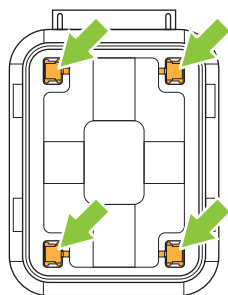

使用方法

ドアの開閉

ドアノブを押し込みながら左へ回すと扉が開きます。閉める時はドアノブを押し込みながら右へ回してください。

目安の体重について

- ●本製品は大型犬での使用を想定されていますがあまりにも重い犬種に使用するとケネルを持ち上げた際にハンドルが破損する恐れがありますので十分ご注意ください。
- ●変形や破損など思わぬ事故やケガにつながる恐れがあるので使用しないでください。また、表の範囲内でも破損や変形の恐れがある場合は使用しないでください。

公共交通機関での使用について

- ●交通機関の種類や交通会社によって規定が異なります。
- ●必ず事前に利用する交通機関に問い合わせる規定の確認をしてください。

キャスターの脱着

- ●キャスターは付属していません。「別売のペットケネルファーストクラス専用脱着式キャスター L120 用」をお買い求めください。

●キャスターは空港などの室内の短距離の移動を想定されています。長距離移動には使用しないでください。

1 トレー裏面のキャスターベースに（4箇所）キャスターを取り付けます。

2 レバーを下げながらキャスターをベースに差し込みます。

3 レバーのツメがキャスターの金具に引っかかっている事を確認してください。

4 外す場合はレバーを下げながらキャスターをベースから引き抜いてください。

窓の外し方

- ●窓は外す事ができます。
- ●力の要る工程もありますのでケガに十分注意して行ってください。
- ●使用時は必ず窓を取り付けた状態でご使用ください。

※イラストは窓部分をカバー内側から見た図です
出っ張り 先端 窓フレーム

1 窓フレームをスライドさせて、先端を出っ張りから外します。

2 逆方向にスライドさせて、先端を外側へ押し出します。
※力が要るので指や手を挟まないよう注意してください。

3 そのまま窓フレームを引き抜きます。

お手入れ方法

長くお使いいただく為に、定期的にお手入れを行って下さい。

- ●水で薄めた中性洗剤を付けた布巾で汚れを拭き取ってください。
- ●汚れを拭き取った後は風通しの良い場所で陰干しして乾燥させてください。水分を放置するとサビや変色の原因となります。
- ●カバーとトレーは水洗いができます。水洗いした後は水分を拭き取り風通しの良い場所で陰干ししてください。
- ●タワシやみがき粉は使用しないでください。変色やキズの原因となります。
- ●熱湯やシンナー・ベンジン等のアルコールは使用しないでください。変形・変色などの原因となります。