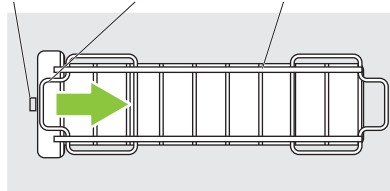

窓の外し方

- ●窓は外す事ができます。
- ●力の要る工程もありますのでケガに十分注意して行ってください。
- ●使用時は必ず窓を取り付けた状態でご使用ください。

※イラストは窓部分をカバー内側から見た図です
出っ張り 先端 窓フレーム