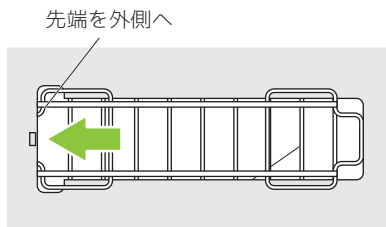

窓の外し方

- ●窓は外す事ができます。
- ●力の要る工程もありますのでケガに十分注意して行ってください。
- ●使用時は必ず窓を取り付けた状態でご使用ください。

※イラストは窓部分をカバー内側から見た図です
出っ張り 先端 窓フレーム