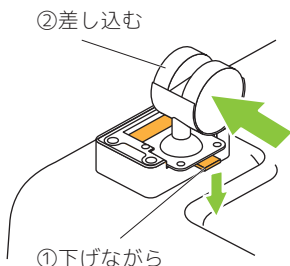

使用方法

ドアの開閉

ドアノブを押し込みながら左へ回すと扉が開きます。閉める時はドアノブを押し込みながら右へ回してください。

目安の体重について

- ●本製品は大型犬での使用を想定されていますがあまりにも重い犬種に使用するとケネルを持ち上げた際にハンドルが破損する恐れがありますので十分ご注意ください。
- ●変形や破損など思わぬ事故やケガにつながる恐れがあるので使用しないでください。また、表の範囲内でも破損や変形の恐れがある場合は使用しないでください。

公共交通機関での使用について

- ●交通機関の種類や交通会社によって規定が異なります。
- ●必ず事前に利用する交通機関に問い合わせる規定の確認をしてください。

キャスターの脱着

- ●キャスターは付属していません。「別売のペットケネルファーストクラス専用脱着式キャスター L120 用」をお買い求めください。

●キャスターは空港などの室内の短距離の移動を想定されています。長距離移動には使用しないでください。

1 トレー裏面のキャスターベースに（4箇所）キャスターを取り付けます。

2 レバーを下げながらキャスターをベースに差し込みます。

3 レバーのツメがキャスターの金具に引っかかっている事を確認してください。

4 外す場合はレバーを下げながらキャスターをベースから引き抜いてください。

窓の外し方

- ●窓は外す事ができます。
- ●力の要る工程もありますのでケガに十分注意して行ってください。
- ●使用時は必ず窓を取り付けた状態でご使用ください。

※イラストは窓部分をカバー内側から見た図です
出っ張り 先端 窓フレーム

1 窓フレームをスライドさせて、先端を出っ張りから外します。

2 逆方向にスライドさせて、先端を外側へ押し出します。
※力が要るので指や手を挟まないよう注意してください。

3 そのまま窓フレームを引き抜きます。

お手入れ方法

長くお使いいただく為に、定期的にお手入れを行って下さい。

- ●水で薄めた中性洗剤を付けた布巾で汚れを拭き取ってください。
- ●汚れを拭き取った後は風通しの良い場所で陰干しして乾燥させてください。水分を放置するとサビや変色の原因となります。
- ●カバーとトレーは水洗いができます。水洗いした後は水分を拭き取り風通しの良い場所で陰干ししてください。
- ●タワシやみがき粉は使用しないでください。変色やキズの原因となります。
- ●熱湯やシンナー・ベンジン等のアルコールは使用しないでください。変形・変色などの原因となります。