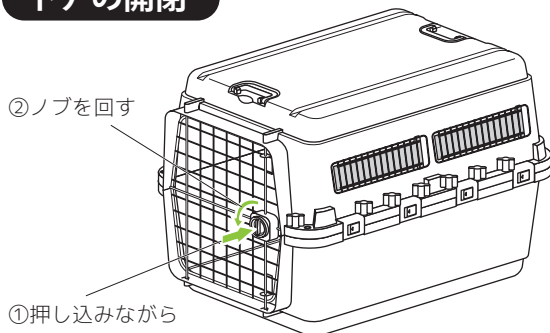

ロックレバー

ロック解除

使用時は必ずバックルが正しく閉じて、ロックがかかっていることを確認してください。

4 ネジを下から差し込みます。
(18箇所)
※ネジ穴の形状が上とは異なりますので下からしか差し込みません。

5 プラナットでネジを締めて完成です。

使用方法

ドアの開閉

ドアノブを押し込みながら左へ回すと扉が開きます。閉める時はドアノブを押し込みながら右へ回してください。