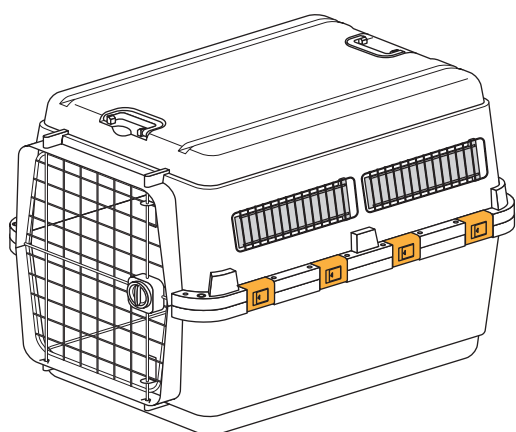

組み立て方

注意 組み立てはファスナーやバックルに指等を挟まないよう、注意して行って下さい。

2 トレーとカバーで挟むように扉を取り付けます。
※扉の向きと表裏に注意してください。

！注意！ ～扉の向きについて～

扉の向きに注意してください。
左右を間違えると扉が開かなくなります。

3 バックルを閉じ、ロックレバーを動かしバックルをロックします。

！注意！ ～バックルのロックについて～

ロック状態