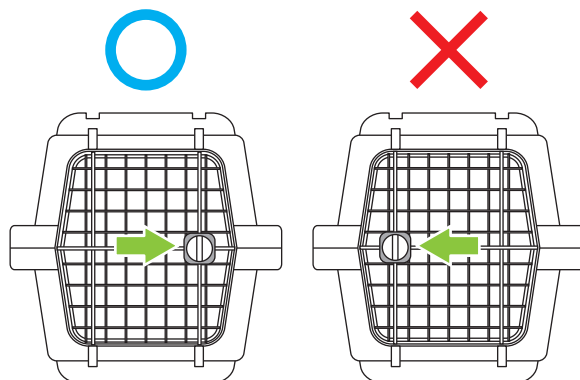

返品・返金について

- ・返品・返金に関しては店舗ごとに規定が異なりますので、お買い上げいただいた店舗へご連絡ください。
- ・弊社は卸売の会社ですので、返金・返品に関してご連絡いただいても対応致しかねます。

組み立て方

注意 組み立てはファスナーやバックルに指等を挟まないよう、注意して行って下さい。

- 1 バックルをトレーに取り付けます。
※取り付けには力が要ります。
手や指を挟まないよう注意してください

組み立て方

注意 組み立てはファスナーやバックルに指等を挟まないよう、注意して行って下さい。

2 トレーとカバーで挟むように扉を取り付けます。
※扉の向きと表裏に注意してください。

！注意！ ～扉の向きについて～

扉の向きに注意してください。
左右を間違えると扉が開かなくなります。

3 バックルを閉じ、ロックレバーを動かしバックルをロックします。

！注意！ ～バックルのロックについて～

ロック状態