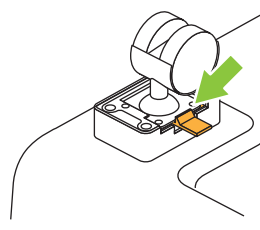

使用方法

ドアの開閉

ドアノブを押し込みながら左へ回すと扉が開きます。閉める時はドアノブを押し込みながら右へ回してください。

目安の体重について

- ●本製品は大型犬での使用を想定されていますがあまりにも重い犬種に使用するとケネルを持ち上げた際にハンドルが破損する恐れがありますので十分ご注意ください。
- ●変形や破損など思わぬ事故やケガにつながる恐れがあるので使用しないでください。また、表の範囲内でも破損や変形の恐れがある場合は使用しないでください。

公共交通機関での使用について

- ●交通機関の種類や交通会社によって規定が異なります。
- ●必ず事前に利用する交通機関に問い合わせる規定の確認をしてください。

キャスターの脱着

- ●キャスターは付属していません。「別売のペットケネルファーストクラス専用脱着式キャスター L120 用」をお買い求めください。

●キャスターは空港などの室内の短距離の移動を想定されています。長距離移動には使用しないでください。

1 トレー裏面のキャスターベースに（4箇所）キャスターを取り付けます。

2 レバーを下げながらキャスターをベースに差し込みます。

3 レバーのツメがキャスターの金具に引っかかっている事を確認してください。

4 外す場合はレバーを下げながらキャスターをベースから引き抜いてください。

窓の外し方

- ●窓は外す事ができます。
- ●力の要る工程もありますのでケガに十分注意して行ってください。
- ●使用時は必ず窓を取り付けた状態でご使用ください。

※イラストは窓部分をカバー内側から見た図です
出っ張り 先端 窓フレーム

1 窓フレームをスライドさせて、先端を出っ張りから外します。

2 逆方向にスライドさせて、先端を外側へ押し出します。
※力が要るので指や手を挟まないよう注意してください。

3 そのまま窓フレームを引き抜きます。

お手入れ方法

長くお使いいただく為に、定期的にお手入れを行って下さい。

- ●水で薄めた中性洗剤を付けた布巾で汚れを拭き取ってください。
- ●汚れを拭き取った後は風通しの良い場所で陰干しして乾燥させてください。水分を放置するとサビや変色の原因となります。
- ●カバーとトレーは水洗いができます。水洗いした後は水分を拭き取り風通しの良い場所で陰干ししてください。
- ●タワシやみがき粉は使用しないでください。変色やキズの原因となります。
- ●熱湯やシンナー・ベンジン等のアルコールは使用しないでください。変形・変色などの原因となります。