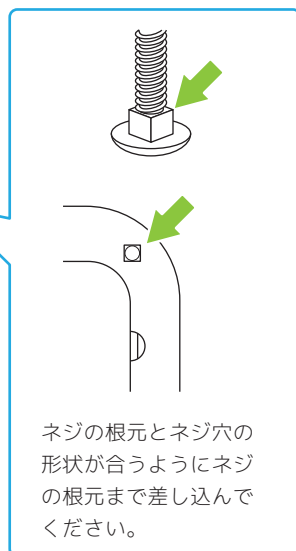

組み立て方

注意 組み立てはファスナーやバックルに指等を挟まないよう、注意して行って下さい。

2 トレーとカバーで挟むように扉を取り付けます。
※扉の向きと表裏に注意してください。

！注意！ ～扉の向きについて～

扉の向きに注意してください。
左右を間違えると扉が開かなくなります。

3 バックルを閉じ、ロックレバーを動かしバックルをロックします。

！注意！ ～バックルのロックについて～

ロック状態

ロックレバー

ロック解除

使用時は必ずバックルが正しく閉じて、ロックがかかっていることを確認してください。

4 ネジを下から差し込みます。
(18箇所)
※ネジ穴の形状が上とは異なりますので下からしか差し込みません。

5 プラナットでネジを締めて完成です。

使用方法

ドアの開閉

ドアノブを押し込みながら左へ回すと扉が開きます。閉める時はドアノブを押し込みながら右へ回してください。