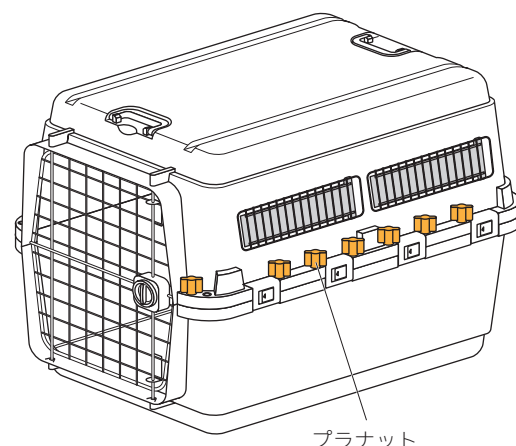

ロックレバー

ロック解除

使用時は必ずバックルが正しく閉じて、ロックがかかっていることを確認してください。

4 ネジを下から差し込みます。
(18箇所)
※ネジ穴の形状が上とは異なりますので下からしか差し込みません。

5 プラナットでネジを締めて完成です。

使用方法

ドアの開閉

ドアノブを押し込みながら左へ回すと扉が開きます。閉める時はドアノブを押し込みながら右へ回してください。