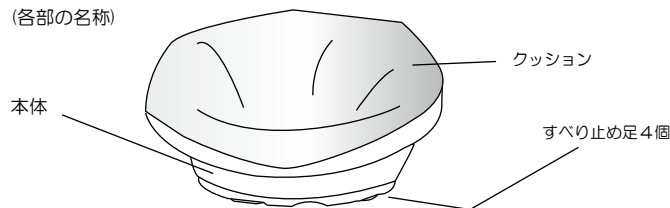

(各部の名称)

(使用方法)

クッションは本体ベッドに乗せるだけです。クッションなしでもご利用いただけます。

(注意)

- ・クッションが汚れた場合は型崩れ防止のため、ぬるま湯で手もみ洗いをお勧めします。必要に応じて中性洗剤をご使用ください。
- ・ペット用として製作されたものです。それ以外の目的にはご利用しないでください。

(仕様)

●サイズ：(S) (約)幅50 x 奥38 x 高22cm (M) (約)幅64 x 奥48 x 高24cm ●重量：(S) (約) 1.0kg (M) (約) 1.7kg ●材質：(本体)ポリプロピレン (マット)綿(中綿：ポリエステル) ●タイプ：ドット、フラワー ●生産国：イタリア ●メーカー：POP S.P.A.

正規輸入代理店

(株) オーエフティー 兵庫県宝塚市山本野里1-74-1 Tel: 0797-62-7035

【トッフィーの説明書】

(特徴)

- ・プラスチック製の本体はペットが首を置いたり背もたれしても崩れません。
- ・本体が汚れた場合は水洗いで掃除が簡単です。
- ・クッションの表面生地は綿で肌触り良く、内部はポリエステル綿がしっかり詰まっています