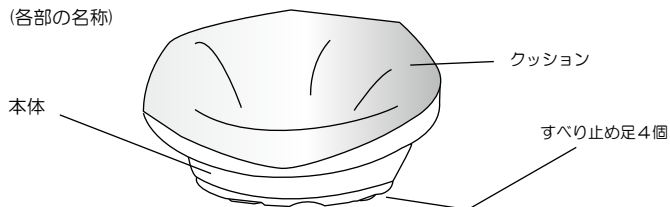

(各部の名称)

(使用方法)

クッションは本体ベッドに乗せるだけです。クッションなしでもご利用いただけます。

(注意)

- ・クッションが汚れた場合は型崩れ防止のため、ぬるま湯で手もみ洗いをお勧めします。必要に応じて中性洗剤をご使用ください。
- ・ペット用として製作されたものです。それ以外の目的にはご利用しないでください。

(仕様)

●サイズ：(S) (約)幅50 x 奥38 x 高22cm (M) (約)幅64 x 奥48 x 高24cm ●重量：(S) (約) 1.0kg (M) (約) 1.7kg ●材質：(本体)ポリプロピレン (マット)綿(中綿：ポリエステル) ●タイプ：ドット、フラワー ●生産国：イタリア ●メーカー：POP S.P.A.

正規輸入代理店

(株) オーエフティー 兵庫県宝塚市山本野里1-74-1 Tel: 0797-62-7035