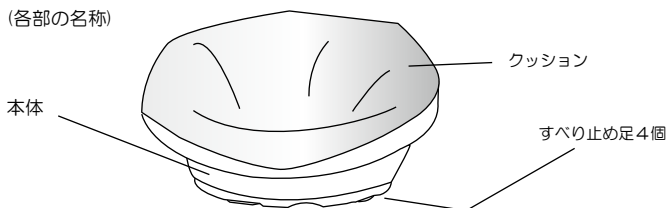

(各部の名称)

(使用方法)

クッションは本体ベッドに乗せるだけです。クッションなしでもご利用いただけます。

(注意)

- ・クッションが汚れた場合は型崩れ防止のため、ぬるま湯で手もみ洗いをお勧めします。必要に応じて中性洗剤をご使用ください。
- ・ペット用として製作されたものです。それ以外の目的にはご利用しないでください。

(仕様)

●サイズ：(S) (約)幅50 x 奥38 x 高22cm (M) (約)幅64 x 奥48 x 高24cm ●重量：(S) (約) 1.0kg (M) (約) 1.7kg ●材質：(本体)ポリプロピレン (マット)綿(中綿：ポリエステル) ●タイプ：ドット、フラワー ●生産国：イタリア ●メーカー：POP S.P.A.

正規輸入代理店

(株) オーエフティー 兵庫県宝塚市山本野里1-74-1 Tel: 0797-62-7035

【トッフィーの説明書】

(特徴)

- ・プラスチック製の本体はペットが首を置いたり背もたれしても崩れません。
- ・本体が汚れた場合は水洗いで掃除が簡単です。
- ・クッションの表面生地は綿で肌触り良く、内部はポリエステル綿がしっかり詰まっています