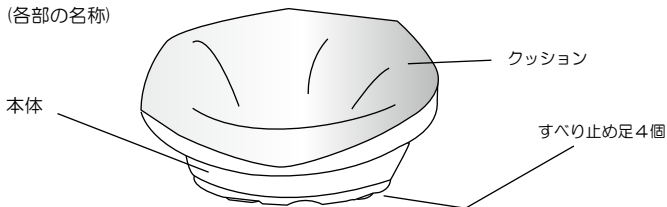

【トッフィーの説明書】

(特徴)

- ・プラスチック製の本体はペットが首を置いたり背もたれしても崩れません。
- ・本体が汚れた場合は水洗いで掃除が簡単です。
- ・クッションの表面生地は綿で肌触り良く、内部はポリエステル綿がしっかり詰まっています

(各部の名称)

(使用方法)

クッションは本体ベッドに乗せるだけです。クッションなしでもご利用いただけます。

(注意)

- ・クッションが汚れた場合は型崩れ防止のため、ぬるま湯で手もみ洗いをお勧めします。必要に応じて中性洗剤をご使用ください。
- ・ペット用として製作されたものです。それ以外の目的にはご利用しないでください。

(仕様)

●サイズ：(S) (約)幅50 x 奥38 x 高22cm (M) (約)幅64 x 奥48 x 高24cm ●重量：(S) (約) 1.0kg (M) (約) 1.7kg ●材質：(本体)ポリプロピレン (マット)綿(中綿：ポリエステル) ●タイプ：ドット、フラワー ●生産国：イタリア ●メーカー：POP S.P.A.

正規輸入代理店

(株) オーエフティー 兵庫県宝塚市山本野里1-74-1 Tel: 0797-62-7035