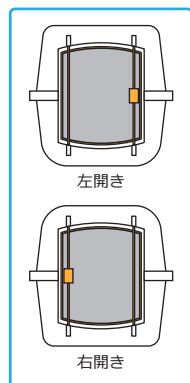

本体（上部）

本体（下部）

ドア

ネジ：4 個

ナット：4 個

初期不良の対応について

開封時に**動作不良・部品不足等の初期不良**がございましたら、お手数ですが**お買い上げから一週間以内**にご連絡ください。該当部品を交換または発送させていただきます。

開封時に**破損があった場合は三日以内に商品**を配達された**運送会社の営業所**へご連絡ください。

※本製品の交換対応は初期不良の場合のみ対応させていただきます。

※本製品には破損や故障の際の**修理・交換保証はありません**のでご了承ください。

組み立て方

⚠ 注意 組み立ては指や手を挟まないよう、注意して行って下さい。

1 ドア軸を本体（下部）に挿し込み、本体（上部）をかぶせます。

ドアの向きで左開きと右開きを選べます。

バックルを閉めます。（全部で7箇所）

四隅をネジとナットで固定して完成です。