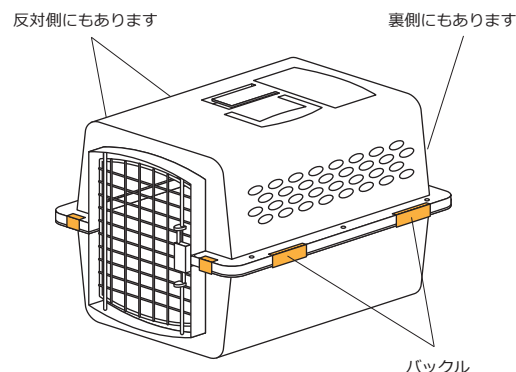

※本製品の交換対応は初期不良の場合のみ対応させていただきます。

※本製品には破損や故障の際の**修理・交換保証はありません**のでご了承ください。

組み立て方

⚠ 注意 組み立ては指や手を挟まないよう、注意して行って下さい。

1 ドア軸を本体（下部）に挿し込み、本体（上部）をかぶせます。

ドアの向きで左開きと右開きを選べます。

バックルを閉めます。（全部で7箇所）

四隅をネジとナットで固定して完成です。