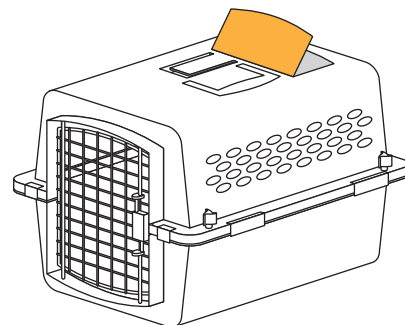

※本製品の交換対応は初期不良の場合のみ対応させていただきます。

※本製品には破損や故障の際の**修理・交換保証はありません**のでご了承ください。

組み立て方

⚠ 注意 組み立ては指や手を挟まないよう、注意して行って下さい。

1 ドア軸を本体（下部）に挿し込み、本体（上部）をかぶせます。

ドアの向きで左開きと右開きを選べます。

バックルを閉めます。（全部で7箇所）

四隅をネジとナットで固定して完成です。

ネジの付け根の四角い部分が穴に嵌るように入れてください。

穴がバリ（薄い膜のようなもの）で塞がっている場合はカッターなどでバリを切り取ってください。

耐荷重
XXS : 4.5kgまで
XS : 9kgまで

・耐荷重はXXSサイズが4.5kgまで、XSサイズが9kgまでです。
必ず耐荷重の範囲内で使用してください。

使用方法

使用上の注意

- ・ペットキャリーの使用についてのルールは交通機関や会社によって異なります。
公共交通機関をご利用される場合は必ず事前に各交通会社にお問い合わせください。
- ・車内にペットを放置しないでください。特に夏場の車内は高温になりますので熱中症等に十分ご注意ください。
- ・移送の際は必ず本体の四隅をネジで固定した状態で使用してください。
- ・本製品は必ずしもペットの安全を保証するものではありません。

XXSサイズとXSサイズは図のようにシートベルトで固定できます。
車の座席に乗せる時は必ずシートベルトを使用してください。
※必ずしもペットの安全を保証するものではありません。
安全運転を心がけ無理な運転はお止めください。

上部カバーのフタは小物入れになっています。
ペットのおやつ等を入れてご使用ください。

お手入れ方法

長くお使いいただく為に、定期的にお手入れを行って下さい。

- ・普段のお手入れは絞った布巾で表面を拭いてください。汚れがひどい場合は水で丸洗いができます。
- ・洗剤を使用する場合は中性洗剤を使用してください。クレンザーや金たわし、漂白剤などは使用しないでください。
- ・洗浄後は水気を拭き取り、しっかりと乾燥させてください。

製品情報

製品の外観、および仕様は予告無く変更する場合がございます。

【XXSサイズ】
寸法：幅30×奥48×高25cm
重量：1.2kg
耐荷重：4.5kgまで

【XSサイズ】
寸法：幅40×奥60.5×高37.5cm
重量：2.1kg
耐荷重：9kgまで

材質：【本体】ポリプロピレン
【ドア】スチール
生産国：アメリカ
企画/デザイン：アメリカ
メーカー：Dorskocil Manufacturing Company, Inc.