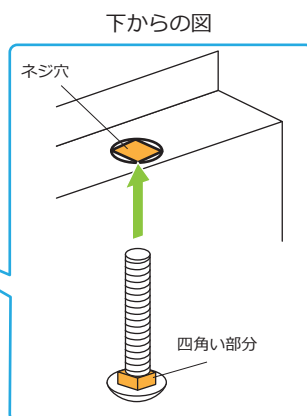

※本製品の交換対応は初期不良の場合のみ対応させていただきます。

※本製品には破損や故障の際の**修理・交換保証はありません**のでご了承ください。

組み立て方

⚠ 注意 組み立ては指や手を挟まないよう、注意して行って下さい。

1 ドア軸を本体（下部）に挿し込み、本体（上部）をかぶせます。

ドアの向きで左開きと右開きを選べます。

バックルを閉めます。（全部で7箇所）

四隅をネジとナットで固定して完成です。

ネジの付け根の四角い部分が穴に嵌るように入れてください。

穴がバリ（薄い膜のようなもの）で塞がっている場合はカッターなどでバリを切り取ってください。

耐荷重
XXS : 4.5kgまで
XS : 9kgまで

・耐荷重はXXSサイズが4.5kgまで、XSサイズが9kgまでです。
必ず耐荷重の範囲内で使用してください。

使用方法

使用上の注意

- ・ペットキャリーの使用についてのルールは交通機関や会社によって異なります。
公共交通機関をご利用される場合は必ず事前に各交通会社にお問い合わせください。
- ・車内にペットを放置しないでください。特に夏場の車内は高温になりますので熱中症等に十分ご注意ください。
- ・移送の際は必ず本体の四隅をネジで固定した状態で使用してください。
- ・本製品は必ずしもペットの安全を保証するものではありません。

製品情報

製品の外観、および仕様は予告無く変更する場合がございます。

【XXSサイズ】
寸法：幅30×奥48×高25cm
重量：1.2kg
耐荷重：4.5kgまで

【XSサイズ】
寸法：幅40×奥60.5×高37.5cm
重量：2.1kg
耐荷重：9kgまで

材質：【本体】ポリプロピレン
【ドア】スチール
生産国：アメリカ
企画/デザイン：アメリカ
メーカー：Dorskocil Manufacturing Company, Inc.