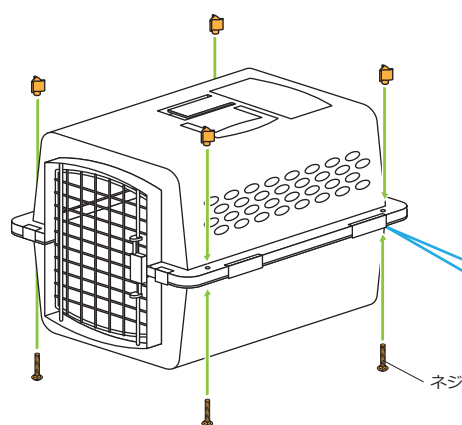

※本製品の交換対応は初期不良の場合のみ対応させていただきます。

※本製品には破損や故障の際の**修理・交換保証はありません**のでご了承ください。

組み立て方

⚠ 注意 組み立ては指や手を挟まないよう、注意して行って下さい。

1 ドア軸を本体（下部）に挿し込み、本体（上部）をかぶせます。

ドアの向きで左開きと右開きを選べます。

バックルを閉めます。（全部で7箇所）

四隅をネジとナットで固定して完成です。