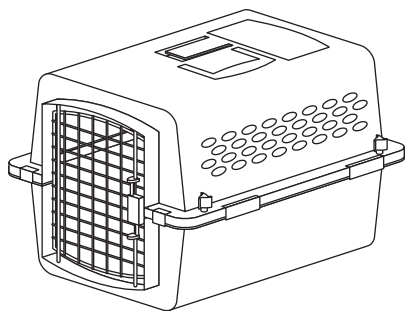

※本製品の交換対応は初期不良の場合のみ対応させていただきます。

※本製品には破損や故障の際の**修理・交換保証はありません**のでご了承ください。

組み立て方

⚠ 注意 組み立ては指や手を挟まないよう、注意して行って下さい。

1 ドア軸を本体（下部）に挿し込み、本体（上部）をかぶせます。

ドアの向きで左開きと右開きを選べます。

バックルを閉めます。（全部で7箇所）

四隅をネジとナットで固定して完成です。

ネジの付け根の四角い部分が穴に嵌るように入れてください。

穴がバリ（薄い膜のようなもの）で塞がっている場合はカッターなどでバリを切り取ってください。

耐荷重
XXS : 4.5kgまで
XS : 9kgまで

・耐荷重はXXSサイズが4.5kgまで、XSサイズが9kgまでです。
必ず耐荷重の範囲内で使用してください。

使用方法

使用上の注意

- ・ペットキャリーの使用についてのルールは交通機関や会社によって異なります。
公共交通機関をご利用される場合は必ず事前に各交通会社にお問い合わせください。
- ・車内にペットを放置しないでください。特に夏場の車内は高温になりますので熱中症等に十分ご注意ください。
- ・移送の際は必ず本体の四隅をネジで固定した状態で使用してください。
- ・本製品は必ずしもペットの安全を保証するものではありません。

XXSサイズとXSサイズは図のようにシートベルトで固定できます。
車の座席に乗せる時は必ずシートベルトを使用してください。
※必ずしもペットの安全を保証するものではありません。
安全運転を心がけ無理な運転はお止めください。

上部カバーのフタは小物入れになっています。
ペットのおやつ等を入れてご使用ください。

お手入れ方法

長くお使いいただく為に、定期的にお手入れを行って下さい。

- ・普段のお手入れは絞った布巾で表面を拭いてください。汚れがひどい場合は水で丸洗いができます。
- ・洗剤を使用する場合は中性洗剤を使用してください。クレンザーや金たわし、漂白剤などは使用しないでください。
- ・洗浄後は水気を拭き取り、しっかりと乾燥させてください。

製品情報

製品の外観、および仕様は予告無く変更する場合がございます。

【XXSサイズ】
寸法：幅30×奥48×高25cm
重量：1.2kg
耐荷重：4.5kgまで

【XSサイズ】
寸法：幅40×奥60.5×高37.5cm
重量：2.1kg
耐荷重：9kgまで

材質：【本体】ポリプロピレン
【ドア】スチール
生産国：アメリカ
企画/デザイン：アメリカ
メーカー：Dorskocil Manufacturing Company, Inc.