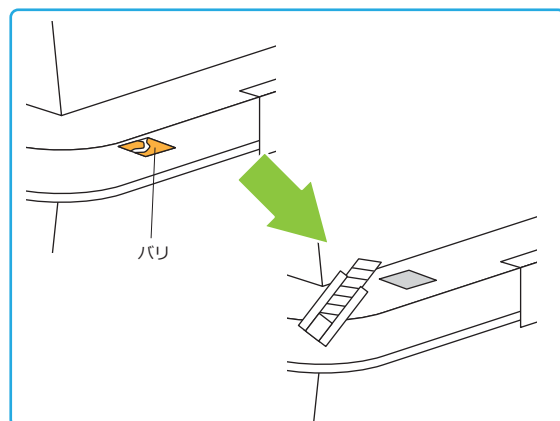

穴がバリ（薄い膜のようなもの）で塞がっている場合はカッターなどでバリを切り取ってください。