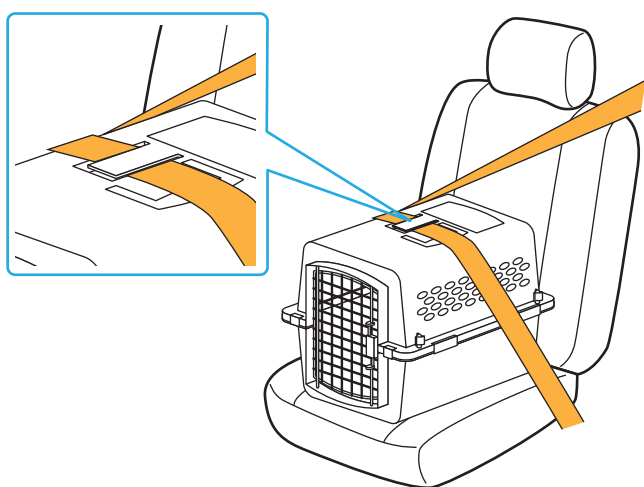

ネジの付け根の四角い部分が穴に嵌るように入れてください。

穴がバリ（薄い膜のようなもの）で塞がっている場合はカッターなどでバリを切り取ってください。

耐荷重
XXS : 4.5kgまで
XS : 9kgまで

・耐荷重はXXSサイズが4.5kgまで、XSサイズが9kgまでです。
必ず耐荷重の範囲内で使用してください。

使用方法

使用上の注意

- ・ペットキャリーの使用についてのルールは交通機関や会社によって異なります。
公共交通機関をご利用される場合は必ず事前に各交通会社にお問い合わせください。
- ・車内にペットを放置しないでください。特に夏場の車内は高温になりますので熱中症等に十分ご注意ください。
- ・移送の際は必ず本体の四隅をネジで固定した状態で使用してください。
- ・本製品は必ずしもペットの安全を保証するものではありません。

XXSサイズとXSサイズは図のようにシートベルトで固定できます。
車の座席に乗せる時は必ずシートベルトを使用してください。
※必ずしもペットの安全を保証するものではありません。
安全運転を心がけ無理な運転はお止めください。

上部カバーのフタは小物入れになっています。
ペットのおやつ等を入れてご使用ください。

お手入れ方法

長くお使いいただく為に、定期的にお手入れを行って下さい。

- ・普段のお手入れは絞った布巾で表面を拭いてください。汚れがひどい場合は水で丸洗いができます。
- ・洗剤を使用する場合は中性洗剤を使用してください。クレンザーや金たわし、漂白剤などは使用しないでください。
- ・洗浄後は水気を拭き取り、しっかりと乾燥させてください。