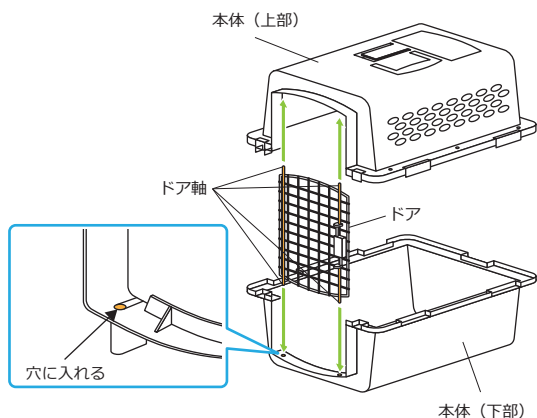

※本製品の交換対応は初期不良の場合のみ対応させていただきます。

※本製品には破損や故障の際の**修理・交換保証はありません**のでご了承ください。

組み立て方

⚠ 注意 組み立ては指や手を挟まないよう、注意して行って下さい。

1 ドア軸を本体（下部）に挿し込み、本体（上部）をかぶせます。

ドアの向きで左開きと右開きを選べます。

バックルを閉めます。（全部で7箇所）

四隅をネジとナットで固定して完成です。