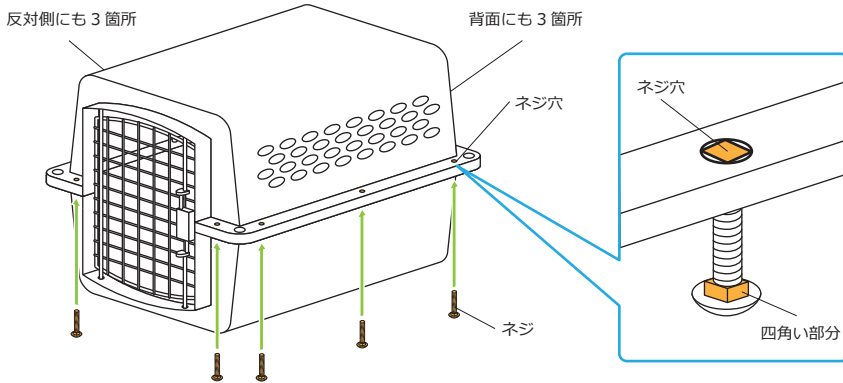

### 組み立て方

**⚠ 注意** 組み立ては指や手を挟まないよう、注意して行って下さい。

**1** ドア軸を本体（下部）に挿し込み、本体（上部）をかぶせます。

ドアを入れる穴を間違えないよう注意してください。

ドアの向きで左開きと右開きを選べます。

**2** ネジを下側から通します。  
※ネジ穴は 11 箇所あります。

ネジの付け根の四角い部分が穴に嵌るように入れてください。

**3** ナットを締めて固定したら完成です。