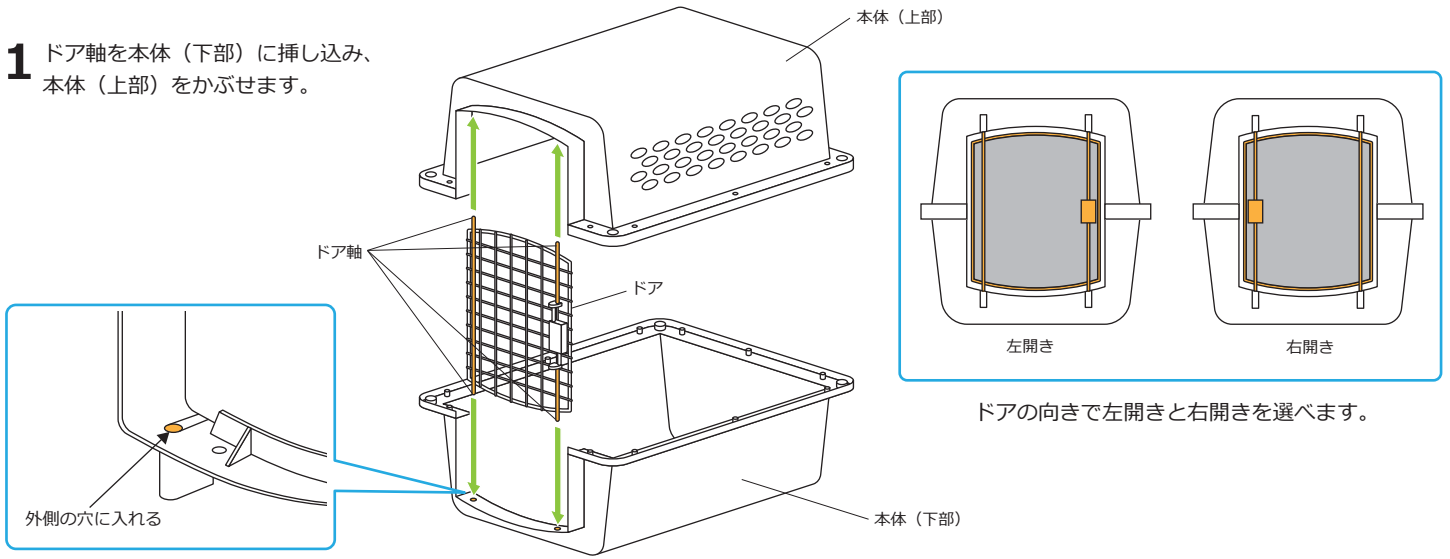

### 組み立て方

**⚠ 注意** 組み立ては指や手を挟まないよう、注意して行って下さい。

**1** ドア軸を本体（下部）に挿し込み、本体（上部）をかぶせます。

ドアを入れる穴を間違えないよう注意してください。

ドアの向きで左開きと右開きを選べます。

**2** ネジを下側から通します。  
※ネジ穴は 11 箇所あります。

ネジの付け根の四角い部分が穴に嵌るように入れてください。

**3** ナットを締めて固定したら完成です。