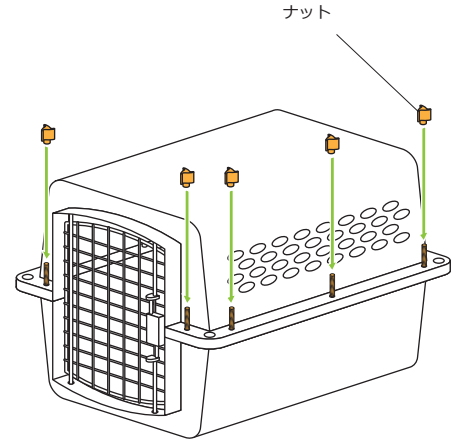

### 組み立て方

**⚠ 注意** 組み立ては指や手を挟まないよう、注意して行って下さい。

**1** ドア軸を本体（下部）に挿し込み、本体（上部）をかぶせます。

ドアを入れる穴を間違えないよう注意してください。

ドアの向きで左開きと右開きを選べます。

**2** ネジを下側から通します。  
※ネジ穴は 11 箇所あります。

ネジの付け根の四角い部分が穴に嵌るように入れてください。

**3** ナットを締めて固定したら完成です。