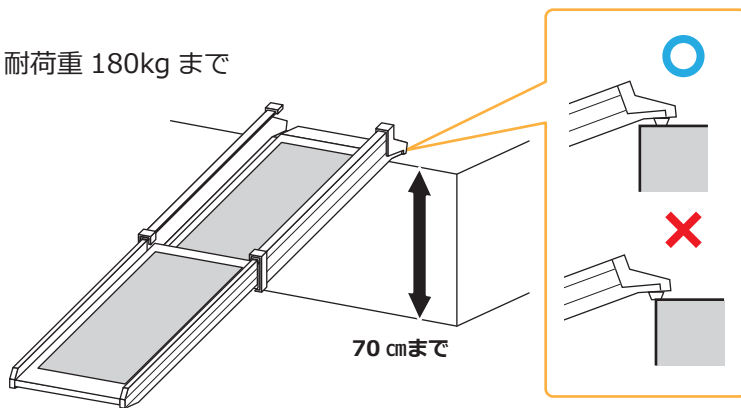

使用方法

⚠ 注意 組み立てはフレームに指等を挟まないよう、注意して行って下さい。

1 本体裏のストッパーを外してからステップを引き出します。

2 収納する際はステップを戻した後、必ずストッパーを付けてください。

耐荷重 180kg まで

3 段差に立てかけて使用します。
※段差の高さは70cmを限度に使用してください。

四隅のゴム足がしっかり地面と段差に乗っている事を確認してください。

4 階段状の段差で使用する際に、段差が本体裏に干渉して、使用したい高さでの使用ができない場合がありますのでご注意ください。

製品情報

製品の的外観、および仕様は予告無く変更する場合がございます。

外寸：幅43×全長182×高7cm
重量：5.9kg
材質：アルミ、高密度ポリエチレン
耐荷重：180kg
生産国：中国
企画/デザイン：アメリカ
メーカー：solvit Products

【輸入元】

株式会社オーエフティー

〒666-0024

兵庫県川西市久代 1-27-5

Tel:072-744-1017