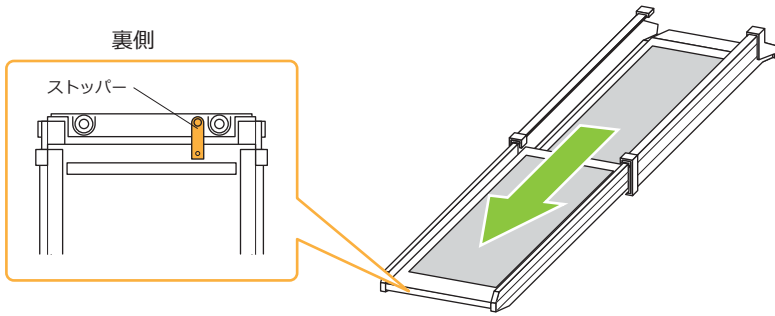

使用方法

⚠ 注意 組み立てはフレームに指等を挟まないよう、注意して行って下さい。

1 本体裏のストッパーを外してからステップを引き出します。