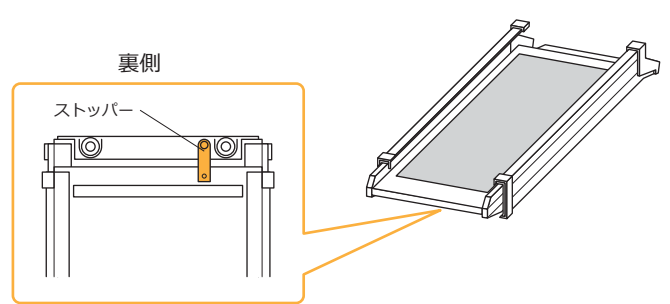

使用方法

⚠ 注意 組み立てはフレームに指等を挟まないよう、注意して行って下さい。

1 本体裏のストッパーを外してからステップを引き出します。

2 収納する際はステップを戻した後、必ずストッパーを付けてください。

耐荷重 180kg まで

3 段差に立てかけて使用します。
※段差の高さは70cmを限度に使用してください。

四隅のゴム足がしっかり地面と段差に乗っている事を確認してください。

4 階段状の段差で使用する際に、段差が本体裏に干渉して、使用したい高さでの使用ができない場合がありますのでご注意ください。

ステップは好みの長さで使用できますが、ステップの長さを固定する機能はありません。ステップの傾斜がきつすぎたり使用中にステップを動かしたりすると長さが変わる恐れがありますのでご注意ください。

お手入れ方法

長くお使いいただく為に、定期的にお手入れを行って下さい。

- ・お手入れの際は絞った布巾で拭いてください。洗浄後は水気を拭き取りしっかり乾燥させてから使用・保管をお願いします。
- ・乾燥の際に直射日光に当てないでください。変色や劣化の原因となります。
- ・洗剤を使用する際は中性洗剤を薄めて使用してください。シンナーやベンジン等のアルコール類は使用しないでください。

製品情報

製品の的外観、および仕様は予告無く変更する場合がございます。

外寸：幅43×全長182×高7cm
重量：5.9kg
材質：アルミ、高密度ポリエチレン
耐荷重：180kg
生産国：中国
企画/デザイン：アメリカ
メーカー：solvit Products

【輸入元】

株式会社オーエフティー

〒666-0024

兵庫県川西市久代 1-27-5

Tel:072-744-1017

Fax:072-744-1018

E-mail:oft-info@onyx.ocn.ne.jp

OFT CORPORATION

受付時間 月～金 9:15～17:00
土 9:15～12:00
(第3土曜、日祝は休み)