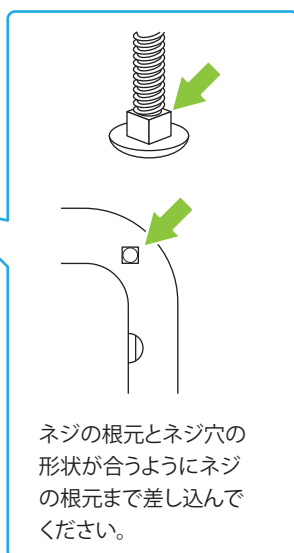

組み立て方

注意 組み立てはファスナーやバックルに指等を挟まないよう、注意して行って下さい。

2 トレーとカバーで挟むように扉を取り付けます。
※扉の向きと表裏に注意してください。

!注意! ～扉の向きについて～

3 バックルを閉じ、ロックレバーを動かしバックルをロックします。

!注意! ～バックルのロックについて～

4 ネジを下から差し込みます。
ネジは全部で4箇所です。
※ネジ穴の形状が上とは異なりますので下からしか差し込めません。