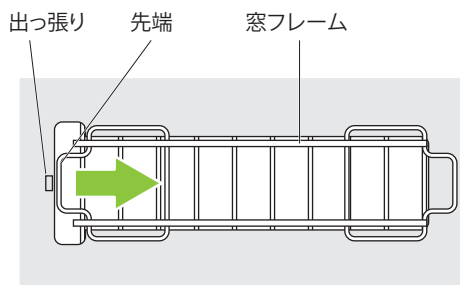

1 窓フレームをスライドさせて、先端を出っ張りから外します。