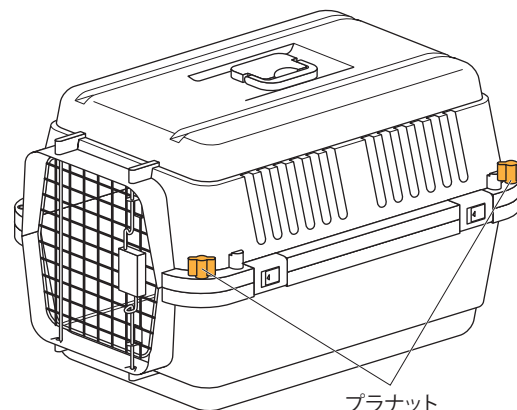

組み立て方

注意 組み立てはファスナーやバックルに指等を挟まないよう、注意して行って下さい。

2 トレーとカバーで挟むように扉を取り付けます。
※扉の向きと表裏に注意してください。

!注意! ～扉の向きについて～

3 バックルを閉じ、ロックレバーを動かしバックルをロックします。

!注意! ～バックルのロックについて～

4 ネジを下から差し込みます。
ネジは全部で4箇所です。
※ネジ穴の形状が上とは異なりますので下からしか差し込めません。