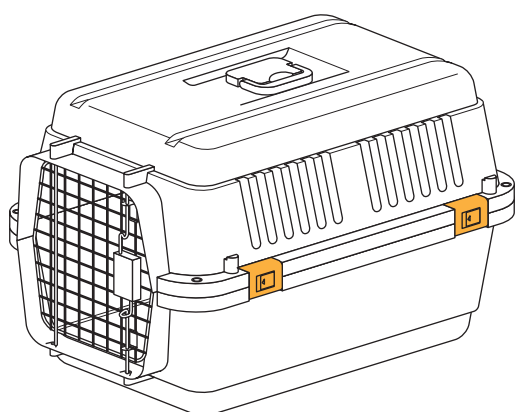

2 トレーとカバーで挟むように扉を取り付けます。
※扉の向きと表裏に注意してください。

!注意! ～扉の向きについて～