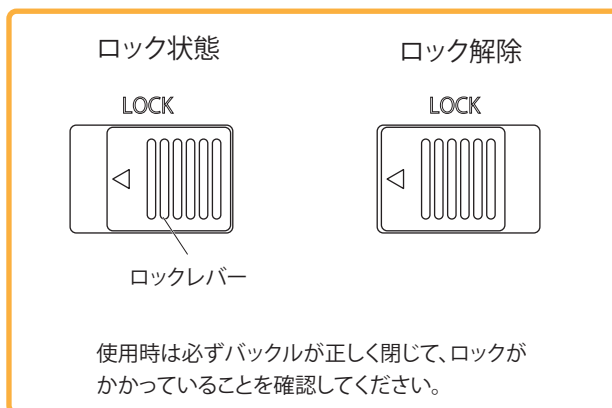

組み立て方

注意 組み立てはファスナーやバックルに指等を挟まないよう、注意して行って下さい。

2 トレーとカバーで挟むように扉を取り付けます。
※扉の向きと表裏に注意してください。

!注意! ～扉の向きについて～

3 バックルを閉じ、ロックレバーを動かしバックルをロックします。

!注意! ～バックルのロックについて～

4 ネジを下から差し込みます。
ネジは全部で4箇所です。
※ネジ穴の形状が上とは異なりますので下からしか差し込めません。