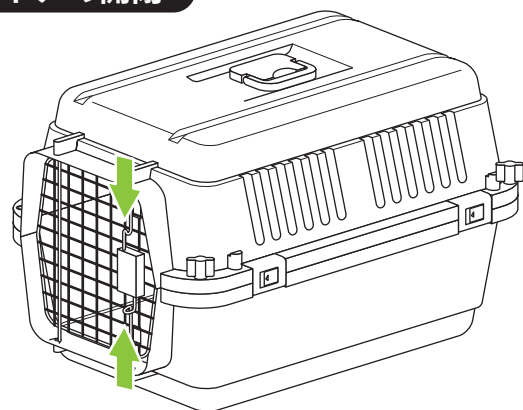

使用方法

⚠ 注意 組み立てはファスナーやバックルに指等を挟まないよう、注意して行って下さい。

ドアの開閉

ドアレバーを手でつまんで押し、扉を開閉してください。

目安の体重について

本製品は下図の体重のペットでの使用を想定されています。下の表の体重を大きく超えるようなペットに使用した場合、変形や破損など思わぬ事故やケガにつながる恐れがあるので使用しないでください。また、表の範囲内でも破損や変形の恐れがある場合は使用しないでください。

L50	： 4 kg ぐらいまで
L55	： 7 kg ぐらいまで
L60	： 10kg ぐらいまで
L70	： 15kg ぐらいまで

公共交通機関での使用について

- ●交通機関の種類や交通会社によって規定が異なります。
- ●必ず事前に利用する交通機関に問い合わせて規定の確認をしてください。

窓の外し方

- ●窓は外す事ができます。(L70の横側の窓のみ)
- ●力の要る工程もありますのでケガに十分注意して行ってください。
- ●使用時は必ず窓を取り付けた状態でご使用ください。

※イラストは窓部分をカバー内側から見た図です