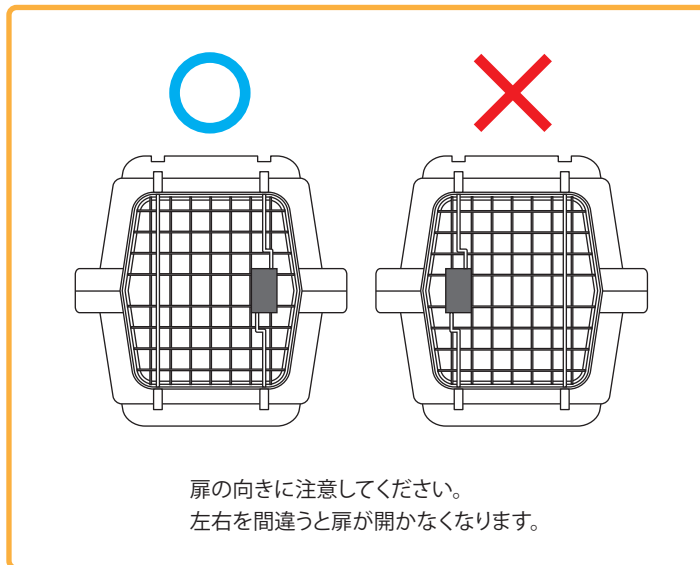

返品・返金について

- ・返品・返金に関しては店舗ごとに規定が異なりますので、お買い上げいただいた店舗へご連絡ください。
- ・弊社は卸売の会社ですので、返金・返品に関してご連絡いただいても対応致しかねます。

組み立て方

⚠ 注意 組み立てはファスナーやバックルに指等を挟まないよう、注意して行って下さい。

バックルの数は
L50: 5箇所
L55: 5箇所
L60: 5箇所
L70: 7箇所です

- 1** バックルをトレーに取り付けます。
※取り付けには力が要ります。
手や指を挟まないよう注意してください

組み立て方

注意 組み立てはファスナーやバックルに指等を挟まないよう、注意して行って下さい。

2 トレーとカバーで挟むように扉を取り付けます。
※扉の向きと表裏に注意してください。

!注意! ～扉の向きについて～

3 バックルを閉じ、ロックレバーを動かしバックルをロックします。

!注意! ～バックルのロックについて～

4 ネジを下から差し込みます。
ネジは全部で4箇所です。
※ネジ穴の形状が上とは異なりますので下からしか差し込めません。