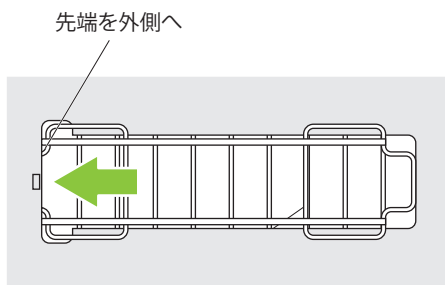

2 逆方向にスライドさせて、先端を外側へ押し出します。
※力が要るので指や手を挟まないよう注意してください。