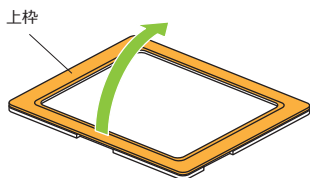

使用方法

注意 金属製のため大変重くなっています。指や手を挟まないよう、注意してください。

- 1** 上枠を開き、トイレシートを乗せます。Sサイズはレギュラーサイズ、Mサイズはワイドサイズに対応しています。

- 2** トイレシートはトレーの中心に合わせて置いてください。

- 3** 上枠をゆっくりと下ろします。

お手入れ方法

長くお使いいただく為に、定期的にお手入れを行って下さい。

- ・しぼったふきんで汚れを拭き取ってください。汚れがひどい場合は水洗いもできます。
- ・洗剤を使用する場合は中性洗剤を使用してください。クレンザーや金たわし、漂白剤などは使用しないでください。
- ・洗った後はすぐに水気を拭き取り、しっかり乾燥させてからご使用ください。

製品情報

製品の的外観、および仕様は予告無く変更する場合がございます。

Sサイズ

外寸：幅49×奥37×厚0.9cm
重量：3430g

Mサイズ

外寸：幅65×奥48.5×厚0.9cm
重量：5272g

共通

素材：アルミ、ステンレス
生産国：日本
企画/デザイン：日本