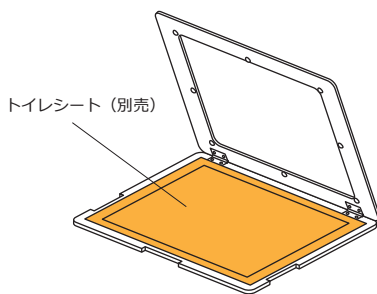

使用方法

注意 金属製のため大変重くなっています。指や手を挟まないよう、注意してください。

- 1** 上枠を開き、トイレシートを乗せます。Sサイズはレギュラーサイズ、Mサイズはワイドサイズに対応しています。

- 2** トイレシートはトレーの中心に合わせて置いてください。

- 3** 上枠をゆっくりと下ろします。

お手入れ方法

長くお使いいただく為に、定期的にお手入れを行って下さい。

- ・しぼったふきんで汚れを拭き取ってください。汚れがひどい場合は水洗いもできます。
- ・洗剤を使用する場合は中性洗剤を使用してください。クレンザーや金たわし、漂白剤などは使用しないでください。
- ・洗った後はすぐに水気を拭き取り、しっかり乾燥させてからご使用ください。

製品情報

製品の的外観、および仕様は予告無く変更する場合がございます。

Sサイズ

外寸：幅49×奥37×厚0.9cm
重量：3430g

Mサイズ

外寸：幅65×奥48.5×厚0.9cm
重量：5272g

共通

素材：アルミ、ステンレス
生産国：日本
企画/デザイン：日本