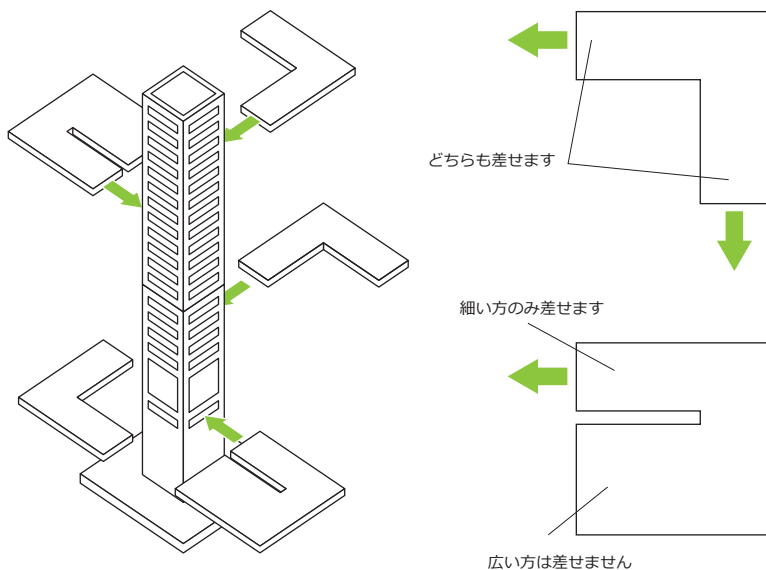

横からの断面図

横からの断面図

1 支柱 A に底板を取り付けます。木製ダボの入れ忘れに注意してください。(底板用ボルトは4箇所、木製ダボは2箇所です)

2 1 で組み立てた支柱 A に支柱 B を取り付けます。

3 ステップを差し込んで完成です。ステップはお好みの位置に差してください。各ステップの耐荷重は 6kg まで 全体で 18kg までです。

ステップの取り付けに関する注意

ステップが 1 方向に偏らないようにしてください。

ステップは必ず奥まで差し込んでください。

製品情報

製品の的外観、および仕様は予告無く変更する場合がございます。

サイズ: 幅60×奥60×高182.5cm
 重量: 33.3kg
 耐荷重: 【各ステップ】6kgまで
 【全体】18kgまで
 材質: MDF
 生産国: 日本
 企画/デザイン: clavo。(日本)
 メーカー: 株式会社オーエフティー

株式会社オーエフティー
 〒666-0024
 兵庫県川西市久代 1-27-5
 Tel: 072-744-1017
 Fax: 072-744-1018
 E-mail: oft-info@onyx.ocn.ne.jp
 受付時間 月～金 9:15～17:00
 土 9:15～12:00
 (第3土曜、日祝は休み)