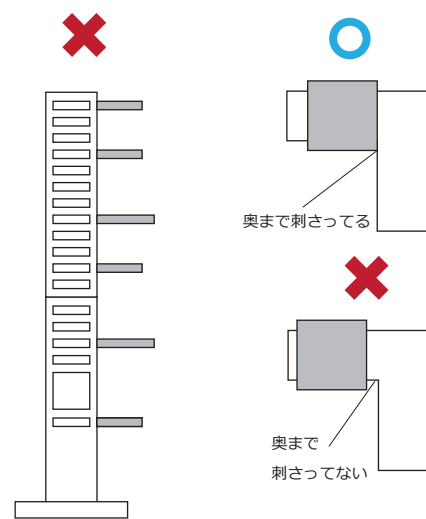

横からの断面図

横からの断面図

1 支柱 A に底板を取り付けます。木製ダボの入れ忘れに注意してください。(底板用ボルトは4箇所、木製ダボは2箇所です)

2 1 で組み立てた支柱 A に支柱 B を取り付けます。

3 ステップを差し込んで完成です。ステップはお好みの位置に差してください。各ステップの耐荷重は 6kg まで 全体で 18kg までです。

ステップの取り付けに関する注意

ステップが 1 方向に偏らないようにしてください。

ステップは必ず奥まで差し込んでください。

製品情報

製品の的外観、および仕様は予告無く変更する場合がございます。

サイズ: 幅60×奥60×高182.5cm
 重量: 33.3kg
 耐荷重: 【各ステップ】6kgまで
 【全体】18kgまで
 材質: MDF
 生産国: 日本
 企画/デザイン: clavo。(日本)
 メーカー: 株式会社オーエフティー

株式会社オーエフティー
 〒666-0024
 兵庫県川西市久代 1-27-5
 Tel: 072-744-1017
 Fax: 072-744-1018
 E-mail: oft-info@onyx.ocn.ne.jp
 受付時間 月～金 9:15～17:00
 土 9:15～12:00
 (第3土曜、日祝は休み)