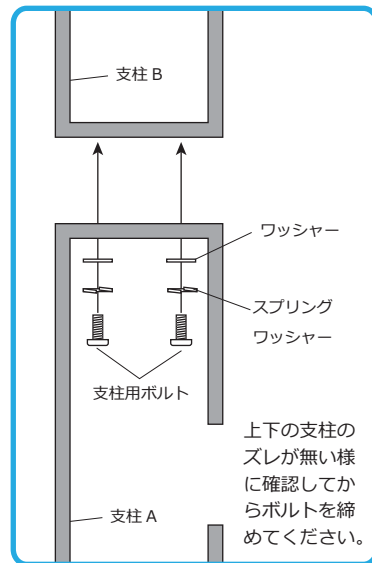

支柱 B : 1 本

底板 : 1 枚

コの字ステップ : 2 枚

L 字ステップ : 4 枚

ワッシャー : 8 枚

スプリングワッシャー : 8 枚

底板用ボルト : 4 本

木製ダボ : 2 本

予備用パッドシール : 2 枚

支柱用ボルト : 4 本

初期不良の対応について

開封時に動作不良・部品不足等の初期不良がございましたら、お手数ですがお買い上げから一週間以内にご連絡ください。該当部品を交換または発送させていただきます。

開封時に破損があった場合は三日以内に商品を配達された運送会社の営業所へご連絡ください。

※本製品の交換対応は初期不良の場合のみ対応させて頂いております。

組み立て方

注意 組み立ては指等を挟んだり、製品が倒れないよう注意して行って下さい。

横からの断面図

横からの断面図

1 支柱 A に底板を取り付けます。木製ダボの入れ忘れに注意してください。(底板用ボルトは4箇所、木製ダボは2箇所です)

2 1 で組み立てた支柱 A に支柱 B を取り付けます。

3 ステップを差し込んで完成です。ステップはお好みの位置に差してください。各ステップの耐荷重は 6kg まで 全体で 18kg までです。

ステップの取り付けに関する注意

ステップが 1 方向に偏らないようにしてください。

ステップは必ず奥まで差し込んでください。

製品情報

製品の的外観、および仕様は予告無く変更する場合がございます。

サイズ: 幅60×奥60×高182.5cm
 重量: 33.3kg
 耐荷重: 【各ステップ】6kgまで
 【全体】18kgまで
 材質: MDF
 生産国: 日本
 企画/デザイン: clavo。(日本)
 メーカー: 株式会社オーエフティー

株式会社オーエフティー
 〒666-0024
 兵庫県川西市久代 1-27-5
 Tel: 072-744-1017
 Fax: 072-744-1018
 E-mail: oft-info@onyx.ocn.ne.jp
 受付時間 月～金 9:15～17:00
 土 9:15～12:00
 (第3土曜、日祝は休み)