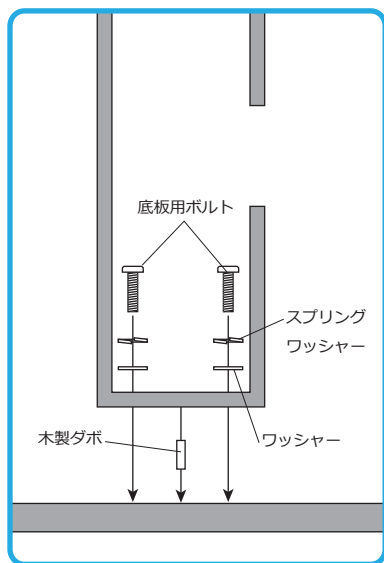

支柱 B : 1 本

底板 : 1 枚

コの字ステップ : 2 枚

L 字ステップ : 4 枚

ワッシャー : 8 枚

スプリングワッシャー : 8 枚

底板用ボルト : 4 本

木製ダボ : 2 本

予備用パッドシール : 2 枚

支柱用ボルト : 4 本

初期不良の対応について

開封時に動作不良・部品不足等の初期不良がございましたら、お手数ですがお買い上げから一週間以内にご連絡ください。該当部品を交換または発送させていただきます。

開封時に破損があった場合は三日以内に商品を配達された運送会社の営業所へご連絡ください。

※本製品の交換対応は初期不良の場合のみ対応させて頂いております。

組み立て方

注意 組み立ては指等を挟んだり、製品が倒れないよう注意して行って下さい。

横からの断面図

横からの断面図

1 支柱 A に底板を取り付けます。木製ダボの入れ忘れに注意してください。(底板用ボルトは4箇所、木製ダボは2箇所です)

2 1 で組み立てた支柱 A に支柱 B を取り付けます。

3 ステップを差し込んで完成です。ステップはお好みの位置に差してください。各ステップの耐荷重は 6kg まで 全体で 18kg までです。

ステップの取り付けに関する注意

ステップが 1 方向に偏らないようにしてください。

ステップは必ず奥まで差し込んでください。

製品情報

製品の的外観、および仕様は予告無く変更する場合がございます。

サイズ: 幅60×奥60×高182.5cm
 重量: 33.3kg
 耐荷重: 【各ステップ】6kgまで
 【全体】18kgまで
 材質: MDF
 生産国: 日本
 企画/デザイン: clavo。(日本)
 メーカー: 株式会社オーエフティー

株式会社オーエフティー
 〒666-0024
 兵庫県川西市久代 1-27-5
 Tel: 072-744-1017
 Fax: 072-744-1018
 E-mail: oft-info@onyx.ocn.ne.jp
 受付時間 月～金 9:15～17:00
 土 9:15～12:00
 (第3土曜、日祝は休み)