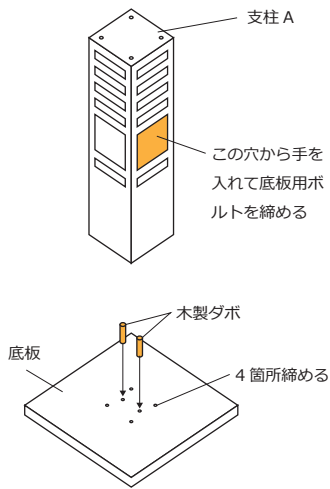

支柱 B : 1 本

底板 : 1 枚

コの字ステップ : 2 枚

L字ステップ : 4 枚

ワッシャー : 8 枚

スプリングワッシャー : 8 枚

底板用ボルト : 4 本

木製ダボ : 2 本

予備用パッドシール : 2 枚

支柱用ボルト : 4 本

初期不良の対応について

開封時に動作不良・部品不足等の初期不良がございましたら、お手数ですがお買い上げから一週間以内にご連絡ください。該当部品を交換または発送させていただきます。

開封時に破損があった場合は三日以内に商品を配達された運送会社の営業所へご連絡ください。

※本製品の交換対応は初期不良の場合のみ対応させて頂いております。

組み立て方

注意 組み立ては指等を挟んだり、製品が倒れないよう注意して行って下さい。

横からの断面図

横からの断面図

1 支柱 A に底板を取り付けます。木製ダボの入れ忘れに注意してください。(底板用ボルトは4箇所、木製ダボは2箇所です)

2 1 で組み立てた支柱 A に支柱 B を取り付けます。

3 ステップを差し込んで完成です。ステップはお好みの位置に差してください。各ステップの耐荷重は 6kg まで 全体で 18kg までです。

ステップの取り付けに関する注意

ステップが 1 方向に偏らないようにしてください。

ステップは必ず奥まで差し込んでください。

製品情報

製品の的外観、および仕様は予告無く変更する場合がございます。

サイズ：幅60×奥60×高182.5cm
 重量：33.3kg
 耐荷重：【各ステップ】6kgまで
 【全体で】18kgまで
 材質：MDF
 生産国：日本
 企画/デザイン：clavo。(日本)
 メーカー：株式会社オーエフティー

株式会社オーエフティー
 〒666-0024
 兵庫県川西市久代 1-27-5
 Tel:072-744-1017
 Fax:072-744-1018
 E-mail:oft-info@onyx.ocn.ne.jp
 受付時間 月～金 9:15～17:00
 土 9:15～12:00
 (第3土曜、日祝は休み)