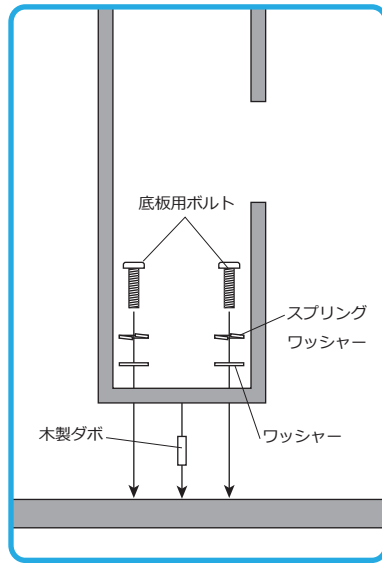

支柱 B : 1 本

底板 : 1 枚

コの字ステップ : 2 枚

L字ステップ : 4 枚

ワッシャー : 8 枚

スプリングワッシャー : 8 枚

底板用ボルト : 4 本

木製ダボ : 2 本

予備用パッドシール : 2 枚

支柱用ボルト : 4 本

初期不良の対応について

開封時に動作不良・部品不足等の初期不良がございましたら、お手数ですがお買い上げから一週間以内にご連絡ください。該当部品を交換または発送させていただきます。

開封時に破損があった場合は三日以内に商品を配達された運送会社の営業所へご連絡ください。

※本製品の交換対応は初期不良の場合のみ対応させて頂いております。

組み立て方

注意 組み立ては指等を挟んだり、製品が倒れないよう注意して行って下さい。

横からの断面図

横からの断面図

1 支柱 A に底板を取り付けます。木製ダボの入れ忘れに注意してください。(底板用ボルトは4箇所、木製ダボは2箇所です)

2 1 で組み立てた支柱 A に支柱 B を取り付けます。

3 ステップを差し込んで完成です。ステップはお好みの位置に差してください。各ステップの耐荷重は 6kg まで 全体で 18kg までです。

ステップの取り付けに関する注意

ステップが 1 方向に偏らないようにしてください。

ステップは必ず奥まで差し込んでください。

製品情報

製品の的外観、および仕様は予告無く変更する場合がございます。

サイズ：幅60×奥60×高182.5cm
 重量：33.3kg
 耐荷重：【各ステップ】6kgまで
 【全体で】18kgまで
 材質：MDF
 生産国：日本
 企画/デザイン：clavo。(日本)
 メーカー：株式会社オーエフティー

株式会社オーエフティー
 〒666-0024
 兵庫県川西市久代 1-27-5
 Tel:072-744-1017
 Fax:072-744-1018
 E-mail:oft-info@onyx.ocn.ne.jp
 受付時間 月～金 9:15～17:00
 土 9:15～12:00
 (第3土曜、日祝は休み)