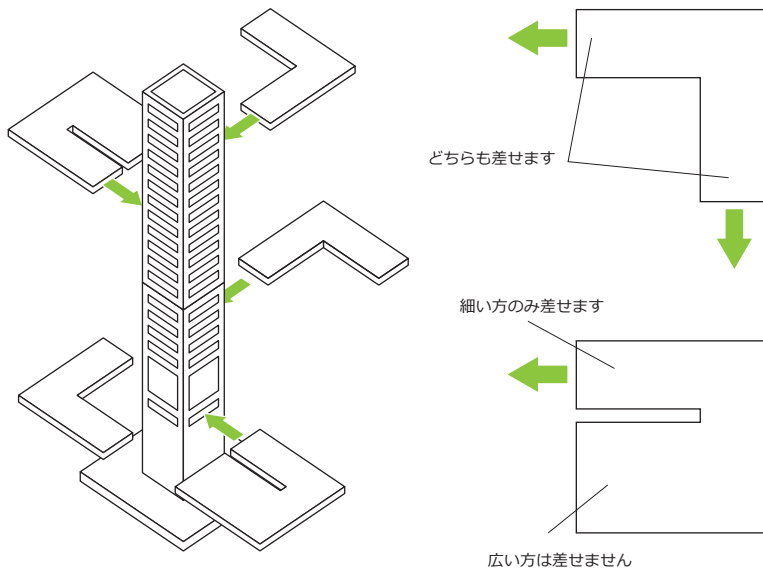

横からの断面図

横からの断面図

1 支柱 A に底板を取り付けます。木製ダボの入れ忘れに注意してください。(底板用ボルトは4箇所、木製ダボは2箇所です)

2 1 で組み立てた支柱 A に支柱 B を取り付けます。

3 ステップを差し込んで完成です。ステップはお好みの位置に差してください。各ステップの耐荷重は 6kg まで 全体で 18kg までです。

ステップの取り付けに関する注意

ステップが 1 方向に偏らないようにしてください。

ステップは必ず奥まで差し込んでください。

製品情報

製品の的外観、および仕様は予告無く変更する場合がございます。

サイズ：幅60×奥60×高182.5cm
 重量：33.3kg
 耐荷重：【各ステップ】6kgまで
 【全体で】18kgまで
 材質：MDF
 生産国：日本
 企画/デザイン：clavo。(日本)
 メーカー：株式会社オーエフティー

株式会社オーエフティー
 〒666-0024
 兵庫県川西市久代 1-27-5
 Tel:072-744-1017
 Fax:072-744-1018
 E-mail:oft-info@onyx.ocn.ne.jp
 受付時間 月～金 9:15～17:00
 土 9:15～12:00
 (第3土曜、日祝は休み)