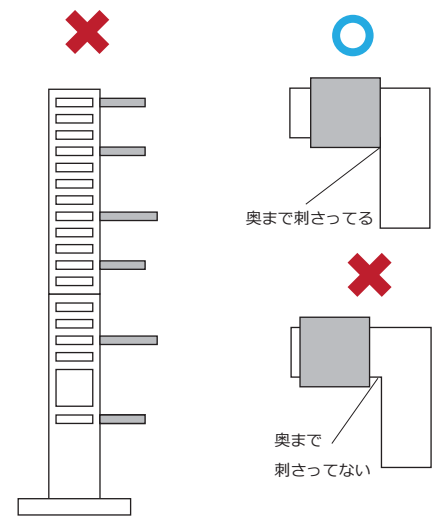

横からの断面図

横からの断面図

1 支柱 A に底板を取り付けます。木製ダボの入れ忘れに注意してください。(底板用ボルトは4箇所、木製ダボは2箇所です)

2 1 で組み立てた支柱 A に支柱 B を取り付けます。

3 ステップを差し込んで完成です。ステップはお好みの位置に差してください。各ステップの耐荷重は 6kg まで 全体で 18kg までです。

ステップの取り付けに関する注意

ステップが 1 方向に偏らないようにしてください。

ステップは必ず奥まで差し込んでください。

製品情報

製品の的外観、および仕様は予告無く変更する場合がございます。

サイズ：幅60×奥60×高182.5cm
 重量：33.3kg
 耐荷重：【各ステップ】6kgまで
 【全体で】18kgまで
 材質：MDF
 生産国：日本
 企画/デザイン：clavo。(日本)
 メーカー：株式会社オーエフティー

株式会社オーエフティー
 〒666-0024
 兵庫県川西市久代 1-27-5
 Tel:072-744-1017
 Fax:072-744-1018
 E-mail:oft-info@onyx.ocn.ne.jp
 受付時間 月～金 9:15～17:00
 土 9:15～12:00
 (第3土曜、日祝は休み)