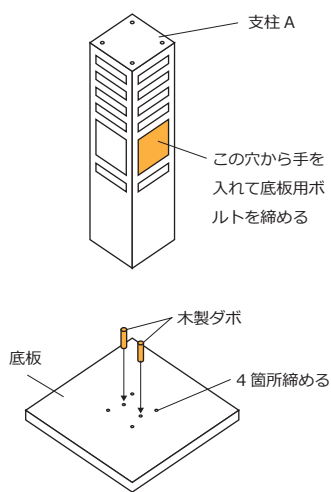

支柱 B : 1 本

底板 : 1 枚

コの字ステップ : 2 枚

L 字ステップ : 4 枚

ワッシャー : 8 枚

スプリングワッシャー : 8 枚

底板用ボルト : 4 本

木製ダボ : 2 本

予備用パッドシール : 2 枚

支柱用ボルト : 4 本

初期不良の対応について

開封時に動作不良・部品不足等の初期不良がございましたら、お手数ですがお買い上げから一週間以内にご連絡ください。該当部品を交換または発送させていただきます。

開封時に破損があった場合は三日以内に商品を配達された運送会社の営業所へご連絡ください。

※本製品の交換対応は初期不良の場合のみ対応させて頂いております。

組み立て方

注意 組み立ては指等を挟んだり、製品が倒れないよう注意して行って下さい。

横からの断面図

横からの断面図

1 支柱 A に底板を取り付けます。木製ダボの入れ忘れに注意してください。(底板用ボルトは4箇所、木製ダボは2箇所です)

2 1 で組み立てた支柱 A に支柱 B を取り付けます。

3 ステップを差し込んで完成です。ステップはお好みの位置に差してください。各ステップの耐荷重は 6kg まで 全体で 18kg までです。

ステップの取り付けに関する注意

ステップが 1 方向に偏らないようにしてください。

ステップは必ず奥まで差し込んでください。

製品情報

製品の的外観、および仕様は予告無く変更する場合がございます。

サイズ: 幅60×奥60×高182.5cm
 重量: 33.3kg
 耐荷重: 【各ステップ】6kgまで
 【全体】18kgまで
 材質: MDF
 生産国: 日本
 企画/デザイン: clavo。(日本)
 メーカー: 株式会社オーエフティー

株式会社オーエフティー
 〒666-0024
 兵庫県川西市久代 1-27-5
 Tel: 072-744-1017
 Fax: 072-744-1018
 E-mail: oft-info@onyx.ocn.ne.jp
 受付時間 月～金 9:15～17:00
 土 9:15～12:00
 (第3土曜、日祝は休み)