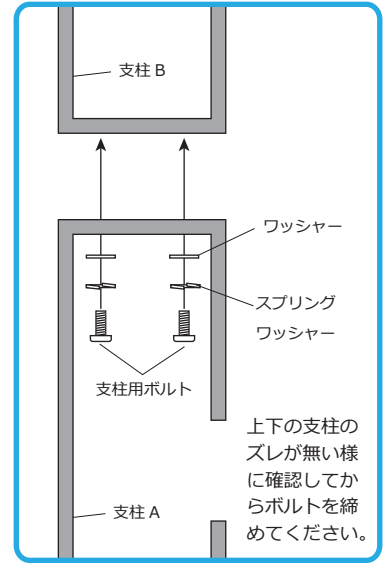

支柱 B : 1 本

底板 : 1 枚

コの字ステップ : 2 枚

L字ステップ : 4 枚

ワッシャー : 8 枚

スプリングワッシャー : 8 枚

底板用ボルト : 4 本

木製ダボ : 2 本

予備用パッドシール : 2 枚

支柱用ボルト : 4 本

初期不良の対応について

開封時に動作不良・部品不足等の初期不良がございましたら、お手数ですがお買い上げから一週間以内にご連絡ください。該当部品を交換または発送させていただきます。

開封時に破損があった場合は三日以内に商品を配達された運送会社の営業所へご連絡ください。

※本製品の交換対応は初期不良の場合のみ対応させて頂いております。

組み立て方

注意 組み立ては指等を挟んだり、製品が倒れないよう注意して行って下さい。

横からの断面図

横からの断面図

1 支柱 A に底板を取り付けます。木製ダボの入れ忘れに注意してください。(底板用ボルトは4箇所、木製ダボは2箇所です)

2 1 で組み立てた支柱 A に支柱 B を取り付けます。

3 ステップを差し込んで完成です。ステップはお好みの位置に差してください。各ステップの耐荷重は 6kg まで 全体で 18kg までです。

ステップの取り付けに関する注意

ステップが 1 方向に偏らないようにしてください。

ステップは必ず奥まで差し込んでください。

製品情報

製品の的外観、および仕様は予告無く変更する場合がございます。

サイズ：幅60×奥60×高182.5cm
 重量：33.3kg
 耐荷重：【各ステップ】6kgまで
 【全体で】18kgまで
 材質：MDF
 生産国：日本
 企画/デザイン：clavo。(日本)
 メーカー：株式会社オーエフティー

株式会社オーエフティー
 〒666-0024
 兵庫県川西市久代 1-27-5
 Tel:072-744-1017
 Fax:072-744-1018
 E-mail:oft-info@onyx.ocn.ne.jp
 受付時間 月～金 9:15～17:00
 土 9:15～12:00
 (第3土曜、日祝は休み)