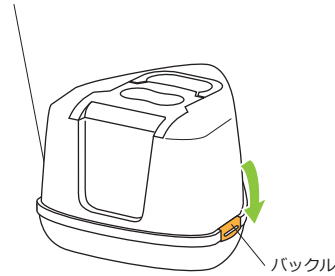

左右のバックルを留めて完成です。