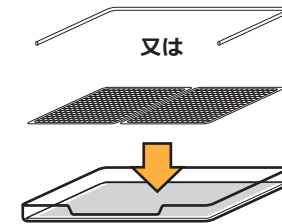

## 組み立て方

組立の際は指や手を挟むなどの怪我に注意してください。

1

ワイドシート2枚

又は

スーパーワイドシート1枚

ペット用トイレシートを本体に敷きます。ワイドタイプは2枚、スーパーワイドは1枚が目安です。  
※お使いのペットシートの大きさに合わせて敷き方を工夫して下さい。

2