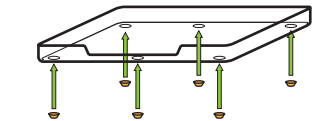

## 組み立て方

組立の際は指や手を挟むなどの怪我に注意してください。

1

ワイドシート2枚

又は

スーパーワイドシート1枚

ペット用トイレシートを本体に敷きます。ワイドタイプは2枚、スーパーワイドは1枚が目安です。  
※お使いのペットシートの大きさに合わせて敷き方を工夫して下さい。

2

又は

3

ペットシートの上からメッシュトレーまたはシートストッパーを置きます。

ゴム足をつける場合は図の6箇所に取り付けます。(円形の溝が目印です)