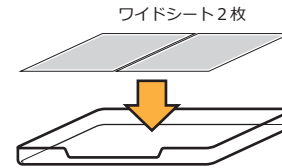

## 組み立て方

組立の際は指や手を挟むなどの怪我に注意してください。

1

ワイドシート2枚

又は

スーパーワイドシート1枚

ペット用トイレシートを本体に敷きます。ワイドタイプは2枚、スーパーワイドは1枚が目安です。  
※お使いのペットシートの大きさに合わせて敷き方を工夫して下さい。

2