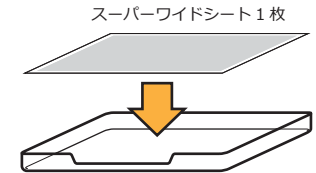

## 組み立て方

組立の際は指や手を挟むなどの怪我に注意してください。

1

ワイドシート2枚

又は

スーパーワイドシート1枚

ペット用トイレシートを本体に敷きます。ワイドタイプは2枚、スーパーワイドは1枚が目安です。  
※お使いのペットシートの大きさに合わせて敷き方を工夫して下さい。

2