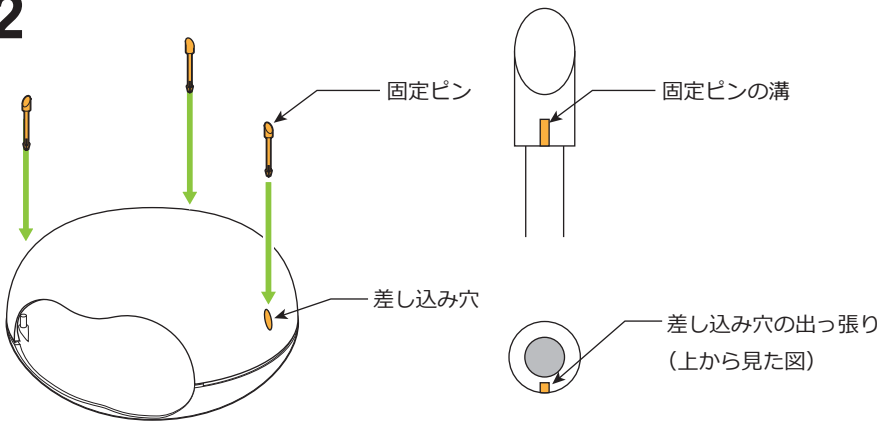

固定ピン × 3

クッション × 1

※本体上部と本体下部は同じ形状をしています。

初期不良の交換対応について

初期不良の対応期間は**お買い上げから一週間**となっております。開封時、商品に不具合がございましたらお手数ですが、**お買い上げ後一週間以内**にご連絡下さい。該当部品を新品と交換させていただきます。

※本製品の交換対応は初期不良の場合のみ対応させて頂いております。

組み立て方

⚠ 注意 組み立ては指を挟む等の怪我が無いように注意して行って下さい。

1

本体上部と本体下部の溝とタブがかみ合うように合わせます。

この時、本体側面に溝が出来ますが仕様です。不良ではありません。

2

固定ピンを差し込み口にしっかりと奥まで差し込みます。
このとき固定ピンの溝と差し込み穴の出っ張りの位置を合わせて下さい。
また、**ピンは一度奥まで差し込むと抜けなくなる**ので注意して下さい。

3

クッションを入れて完成です。

お手入れ方法