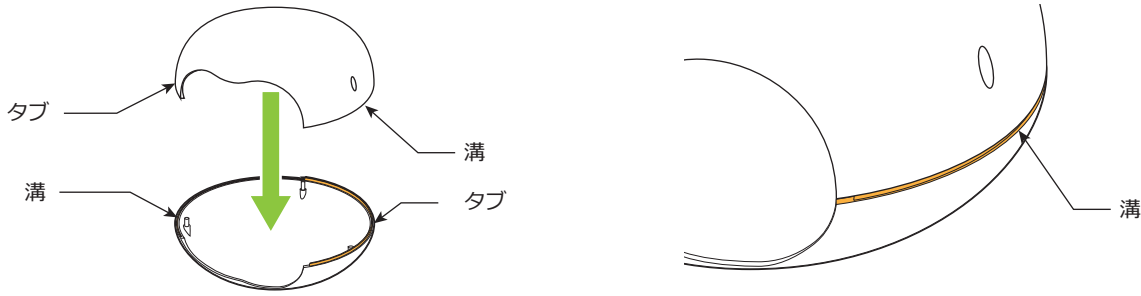

組み立て方

⚠ 注意 組み立ては指を挟む等の怪我が無いように注意して行って下さい。

1