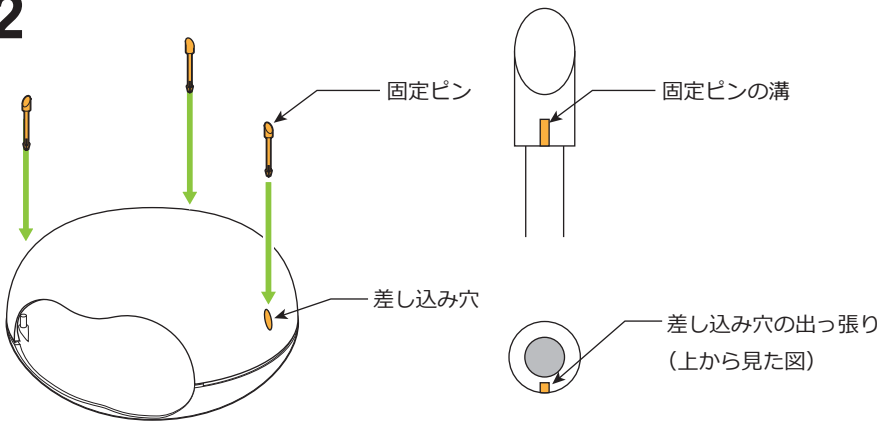

本体上部と本体下部の溝とタブがかみ合うように合わせます。

この時、本体側面に溝が出来ますが仕様です。不良ではありません。

2

固定ピンを差し込み口にしっかりと奥まで差し込みます。
このとき固定ピンの溝と差し込み穴の出っ張りの位置を合わせて下さい。
また、**ピンは一度奥まで差し込むと抜けなくなる**ので注意して下さい。

3