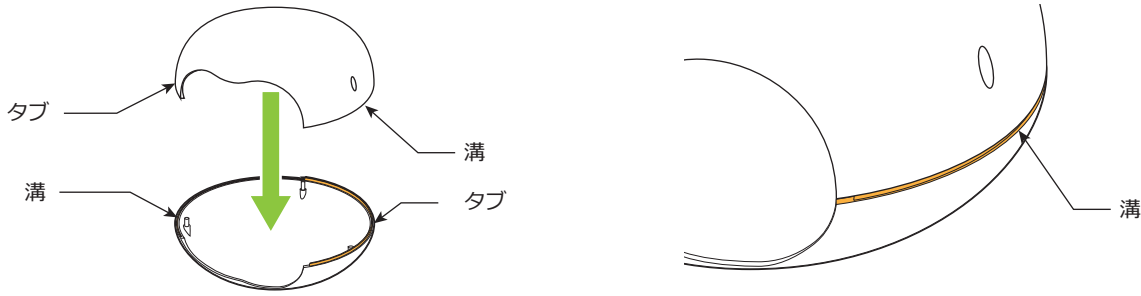

固定ピン × 3

クッション × 1

※本体上部と本体下部は同じ形状をしています。

初期不良の交換対応について

初期不良の対応期間は**お買い上げから一週間**となっております。開封時、商品に不具合がございましたらお手数ですが、**お買い上げ後一週間以内**にご連絡下さい。該当部品を新品と交換させていただきます。

※本製品の交換対応は初期不良の場合のみ対応させて頂いております。

組み立て方

⚠ 注意 組み立ては指を挟む等の怪我が無いように注意して行って下さい。

1

本体上部と本体下部の溝とタブがかみ合うように合わせます。

この時、本体側面に溝が出来ますが仕様です。不良ではありません。

2

固定ピンを差し込み口にしっかりと奥まで差し込みます。
このとき固定ピンの溝と差し込み穴の出っ張りの位置を合わせて下さい。
また、**ピンは一度奥まで差し込むと抜けなくなる**ので注意して下さい。

3

クッションを入れて完成です。

お手入れ方法