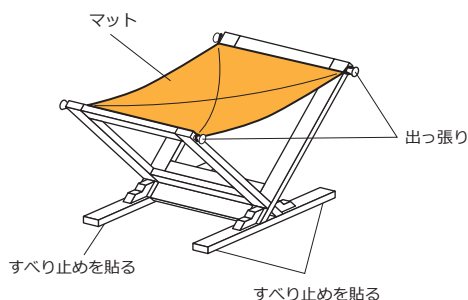

組み立て方

注意 組み立てはファスナーやバックルに指等を挟まないよう、注意して行って下さい。

1 フレームを組み合わせます
※向きに注意してください

2 スタンドを差し込みます。

3 四隅の出っ張りにマットの輪っかを引っ掛けて完成です。
※滑り止めはスタンドの端に貼ってください。

耐荷重は静止状態で8kgまでです。
必ず耐荷重の範囲内で使用してください。

部品の差し込みについて

本製品のスタンドは差し込みの際、かなり力が要するように設計されています。差し込みの際は力強くゆっくりと差し込んでください。また、月日の経過とともに木材の癖や変形により緩くなることがありますが、不良ではないのでご了承ください。フレームとスタンドはネジで固定するような構造になっていないので定期的にズレがないかなどを確認し、ズレが生じていたら修正してください。

製品情報

製品の的外観、および仕様は予告無く変更する場合がございます。

サイズ(約): 幅76×奥46×高45cm
重量(約): 4.3kg
適応体重: 静止状態で8kgまで
主な材質: 【本体】ラバーウッド
 【マット】ポリエステル
生産国: 日本
企画/デザイン: 日本
メーカー: 株式会社オーエフティー

【輸入元】

株式会社オーエフティー

〒666-0024
兵庫県川西市久代 1-27-5
Tel:072-744-1017
Fax:072-744-1018
E-mail:oft-info@onyx.ocn.ne.jp