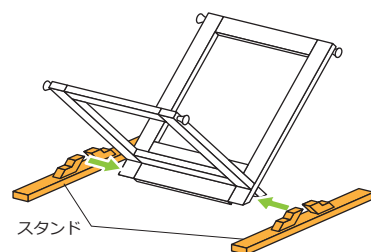

組み立て方

注意 組み立てはファスナーやバックルに指等を挟まないよう、注意して行って下さい。

1 フレームを組み合わせます
※向きに注意してください

2 スタンドを差し込みます。

3 四隅の出っ張りにマットの輪っかを引っ掛けて完成です。
※滑り止めはスタンドの端に貼ってください。

耐荷重は静止状態で8kgまでです。
必ず耐荷重の範囲内で使用してください。

部品の差し込みについて

本製品のスタンドは差し込みの際、かなり力が要するように設計されています。差し込みの際は力強くゆっくりと差し込んでください。また、月日の経過とともに木材の癖や変形により緩くなることがありますが、不良ではないのでご了承ください。フレームとスタンドはネジで固定するような構造になっていないので定期的にズレがないかなどを確認し、ズレが生じていたら修正してください。