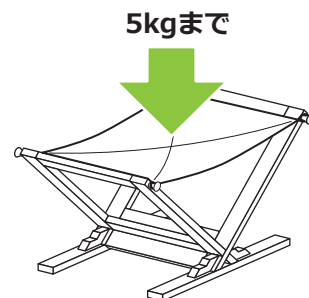

組み立て方

注意 組み立てはファスナーやバックルに指等を挟まないよう、注意して行って下さい。

1 フレームを組み合わせます
※向きに注意してください

2 スタンドを差し込みます。

3 四隅の出っ張りにマットの輪っかを引っ掛けて完成です。
※滑り止めはスタンドの端に貼ってください。

耐荷重は静止状態で8kgまでです。
必ず耐荷重の範囲内で使用してください。

部品の差し込みについて

本製品のスタンドは差し込みの際、かなり力が要するように設計されています。差し込みの際は力強くゆっくりと差し込んでください。また、月日の経過とともに木材の癖や変形により緩くなることがありますが、不良ではないのでご了承ください。フレームとスタンドはネジで固定するような構造になっていないので定期的にズレがないかなどを確認し、ズレが生じていたら修正してください。

製品情報

製品の的外観、および仕様は予告無く変更する場合がございます。

サイズ(約): 幅76×奥46×高45cm
重量(約): 4.3kg
適応体重: 静止状態で8kgまで
主な材質: 【本体】ラバーウッド
 【マット】ポリエステル
生産国: 日本
企画/デザイン: 日本
メーカー: 株式会社オーエフティー

【輸入元】

株式会社オーエフティー

〒666-0024
兵庫県川西市久代 1-27-5
Tel:072-744-1017
Fax:072-744-1018
E-mail:oft-info@onyx.ocn.ne.jp