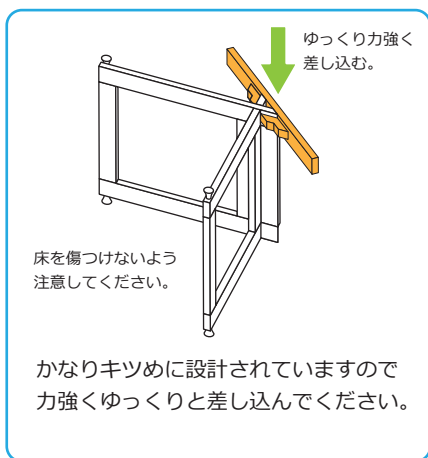

組み立て方

注意 組み立てはファスナーやバックルに指等を挟まないよう、注意して行って下さい。

1 フレームを組み合わせます
※向きに注意してください

2 スタンドを差し込みます。

3 四隅の出っ張りにマットの輪っかを引っ掛けて完成です。
※滑り止めはスタンドの端に貼ってください。

耐荷重は静止状態で8kgまでです。
必ず耐荷重の範囲内で使用してください。

部品の差し込みについて

本製品のスタンドは差し込みの際、かなり力が要するように設計されています。差し込みの際は力強くゆっくりと差し込んでください。また、月日の経過とともに木材の癖や変形により緩くなることがありますが、不良ではないのでご了承ください。フレームとスタンドはネジで固定するような構造になっていないので定期的にズレがないかなどを確認し、ズレが生じていたら修正してください。