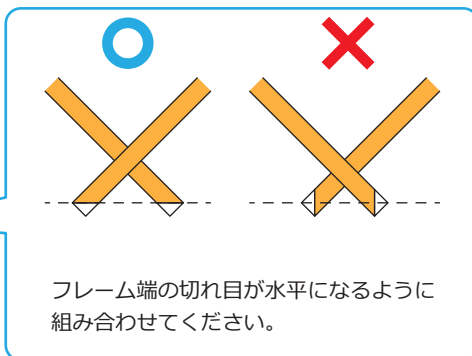

組み立て方

注意 組み立てはファスナーやバックルに指等を挟まないよう、注意して行って下さい。

1 フレームを組み合わせます
※向きに注意してください

2 スタンドを差し込みます。

3 四隅の出っ張りにマットの輪っかを引っ掛けて完成です。
※滑り止めはスタンドの端に貼ってください。

耐荷重は静止状態で8kgまでです。
必ず耐荷重の範囲内で使用してください。

部品の差し込みについて

本製品のスタンドは差し込みの際、かなり力が要するように設計されています。差し込みの際は力強くゆっくりと差し込んでください。また、月日の経過とともに木材の癖や変形により緩くなることがありますが、不良ではないのでご了承ください。フレームとスタンドはネジで固定するような構造になっていないので定期的にズレがないかなどを確認し、ズレが生じていたら修正してください。