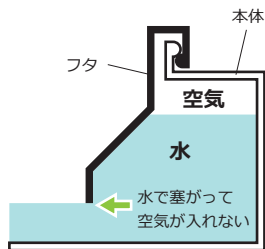

## 使用方法

1 使用する前に一度本体とフタをよく洗ってください

2 本体に水を入れます

立てた状態でイラストのラインが限界の目安です。

### 注意

活性炭に含まれるミネラルが水中に溶け出しますので結石症等の泌尿器系疾患の心配のあるペットや猫にはフィルターを使用しないでください。

3 活性炭フィルターを入れます。

4 フタを締めて使用してください

※絶対に溢れない訳ではないので濡れると困る物が近くにある場所で使用しないでください

## 原理の図説

普段の状態。

水を飲むと空気が入る。

空気が入ると水位が上がる。

元に戻る。