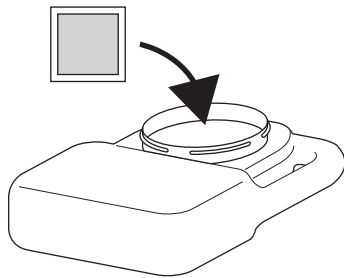

## 使用方法

1 使用する前に一度本体とフタをよく洗ってください

2 本体に水を入れます

立てた状態でイラストのラインが限界の目安です。

## 原理の図説

普段の状態。

水を飲むと空気が入る。

空気が入ると水位が上がる。

元に戻る。