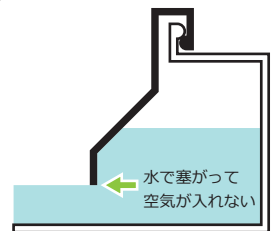

## 使用方法

1 使用する前に一度本体とフタをよく洗ってください

2 本体に水を入れます

立てた状態でイラストのラインが限界の目安です。

### 注意

活性炭に含まれるミネラルが水中に溶け出しますので結石症等の泌尿器系疾患の心配のあるペットや猫にはフィルターを使用しないでください。

3 活性炭フィルターを入れます。

4 フタを締めて使用してください

※絶対に溢れない訳ではないので濡れると困る物が近くにある場所で使用しないでください

## 原理の図説

普段の状態。

水を飲むと空気が入る。

空気が入ると水位が上がる。

元に戻る。