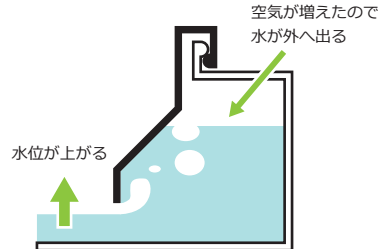

## 使用方法

1 使用する前に一度本体とフタをよく洗ってください

2 本体に水を入れます

立てた状態でイラストのラインが限界の目安です。

### 注意

活性炭に含まれるミネラルが水中に溶け出しますので結石症等の泌尿器系疾患の心配のあるペットや猫にはフィルターを使用しないでください。

3 活性炭フィルターを入れます。

4 フタを締めて使用してください

※絶対に溢れない訳ではないので濡れると困る物が近くにある場所で使用しないでください

## 原理の図説

普段の状態。

水を飲むと空気が入る。

空気が入ると水位が上がる。

元に戻る。