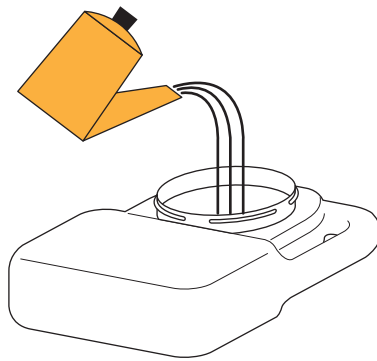

## 使用方法

1 使用する前に一度本体とフタをよく洗ってください

2 本体に水を入れます

立てた状態でイラストのラインが限界の目安です。

## 原理の図説

普段の状態。

水を飲むと空気が入る。

空気が入ると水位が上がる。

元に戻る。