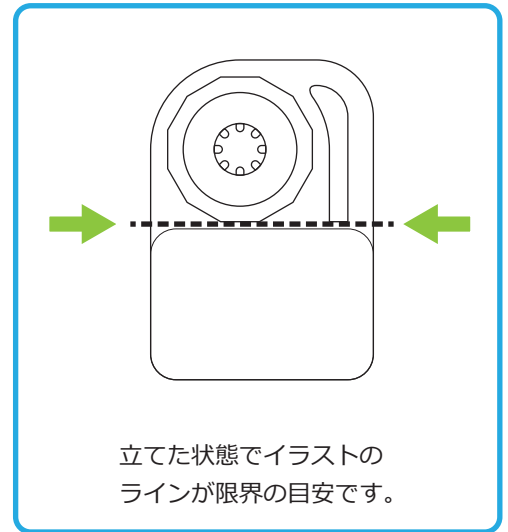

## 使用方法

1 使用する前に一度本体とフタをよく洗ってください

2 本体に水を入れます

立てた状態でイラストのラインが限界の目安です。