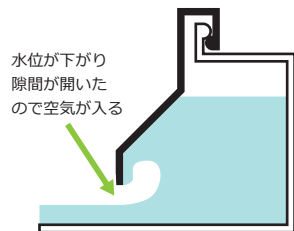

## 使用方法

1 使用する前に一度本体とフタをよく洗ってください

2 本体に水を入れます

立てた状態でイラストのラインが限界の目安です。

### 注意

活性炭に含まれるミネラルが水中に溶け出しますので結石症等の泌尿器系疾患の心配のあるペットや猫にはフィルターを使用しないでください。

3 活性炭フィルターを入れます。

4 フタを締めて使用してください

※絶対に溢れない訳ではないので濡れると困る物が近くにある場所で使用しないでください

## 原理の図説

普段の状態。

水を飲むと空気が入る。

空気が入ると水位が上がる。

元に戻る。