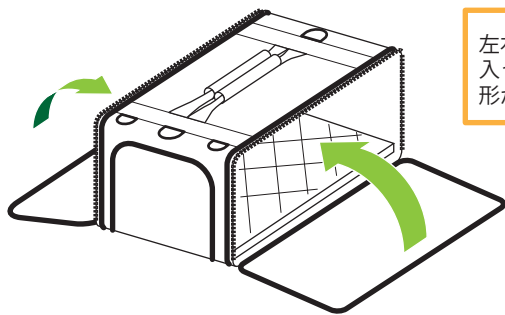

組み立て方

注意 組み立てはファスナーやバックルに指等を挟まないよう、注意して行って下さい。

本製品の左右をファスナーで閉めると完成です。

注意

左右の扉に形を維持するためのフレームが入っています。両方の扉を同時に開けると形が崩れるのでご注意ください。

マットを取り外す時は底板から引き抜いてください。
※底板は取り外せません。

使い方

注意 組み立てはファスナーやバックルに指等を挟まないよう、注意して行って下さい。