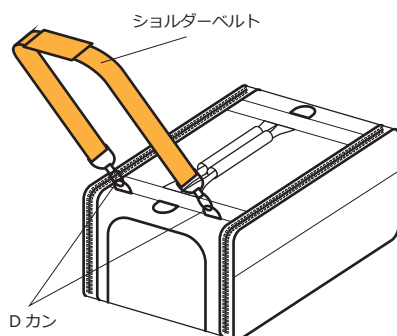

組み立て方

注意 組み立てはファスナーやバックルに指等を挟まないよう、注意して行って下さい。

本製品の左右をファスナーで閉めると完成です。

注意

左右の扉に形を維持するためのフレームが入っています。両方の扉を同時に開けると形が崩れるのでご注意ください。

マットを取り外す時は底板から引き抜いてください。
※底板は取り外せません。

使い方

注意 組み立てはファスナーやバックルに指等を挟まないよう、注意して行って下さい。

・本製品にはファスナーのロック機構や飛び出し防止リードがありません。ペットの出し入れ・移動の際は扉がきちんと閉まっているか確認し注意してご使用ください。

【手持ちで使う】

本体上部のハンドルを持ってください。

【ショルダーベルトを使う】

本体上部の前後にあるDカンにショルダーベルトを取り付けてください。
※フックがしっかりと閉じていることを確認してください。

【キャスター機能を使う】

ショルダーベルトを前側の2つのDカンに取り付けてください。
※フックがしっかりと閉じていることを確認してください。