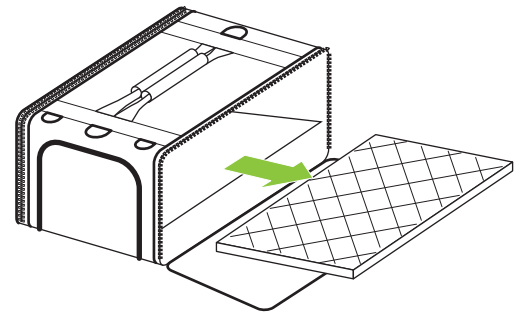

組み立て方

注意 組み立てはファスナーやバックルに指等を挟まないよう、注意して行って下さい。

本製品の左右をファスナーで閉めると完成です。

注意

左右の扉に形を維持するためのフレームが入っています。両方の扉を同時に開けると形が崩れるのでご注意ください。

マットを取り外す時は底板から引き抜いてください。
※底板は取り外せません。

使い方

注意 組み立てはファスナーやバックルに指等を挟まないよう、注意して行って下さい。

・本製品にはファスナーのロック機構や飛び出し防止リードがありません。ペットの出し入れ・移動の際は扉がきちんと閉まっているか確認し注意してご使用ください。

【手持ちで使う】

本体上部のハンドルを持ってください。

【ショルダーベルトを使う】

本体上部の前後にあるDカンにショルダーベルトを取り付けてください。
※フックがしっかりと閉じていることを確認してください。

【キャスター機能を使う】

ショルダーベルトを前側の2つのDカンに取り付けてください。
※フックがしっかりと閉じていることを確認してください。