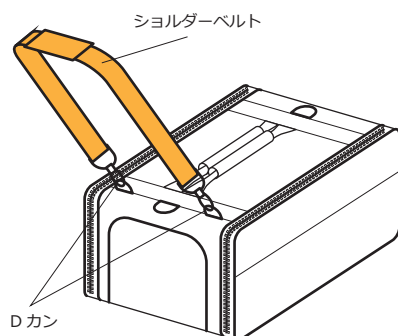

組み立て方

注意 組み立てはファスナーやバックルに指等を挟まないよう、注意して行って下さい。

注意

左右の扉に形を維持するためのフレームが入っています。両方の扉を同時に開けると形が崩れるのでご注意ください。

本製品の左右をファスナーで閉めると完成です。

マットを取り外す時は底板から引き抜いてください。
※底板は取り外せません。

使い方

注意 組み立てはファスナーやバックルに指等を挟まないよう、注意して行って下さい。

・本製品にはファスナーのロック機構や飛び出し防止リードがありません。ペットの出し入れ・移動の際は扉がきちんと閉まっているか確認し注意してご使用ください。

【手持ちで使う】

本体上部のハンドルを持ってください。

【ショルダーベルトを使う】

本体上部の前後にあるDカンにショルダーベルトを取り付けてください。
※フックがしっかりと閉じていることを確認してください。

【キャスター機能を使う】

ショルダーベルトを前側の2つのDカンに取り付けてください。
※フックがしっかりと閉じていることを確認してください。