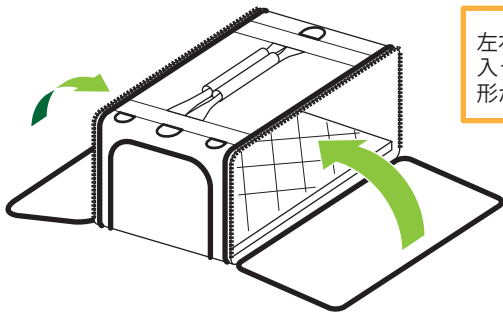

組み立て方

注意 組み立てはファスナーやバックルに指等を挟まないよう、注意して行って下さい。

注意

左右の扉に形を維持するためのフレームが入っています。両方の扉を同時に開けると形が崩れるのでご注意ください。

本製品の左右をファスナーで閉めると完成です。

マットを取り外す時は底板から引き抜いてください。
※底板は取り外せません。

使い方

注意 組み立てはファスナーやバックルに指等を挟まないよう、注意して行って下さい。