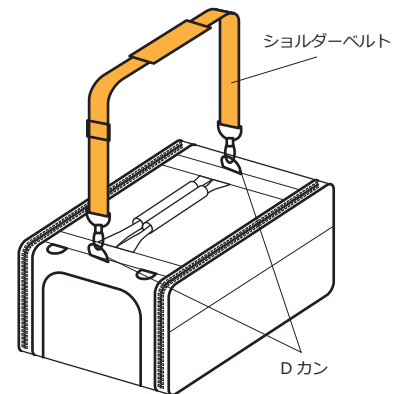

組み立て方

注意 組み立てはファスナーやバックルに指等を挟まないよう、注意して行って下さい。

本製品の左右をファスナーで閉めると完成です。

注意

左右の扉に形を維持するためのフレームが入っています。両方の扉を同時に開けると形が崩れるのでご注意ください。

マットを取り外す時は底板から引き抜いてください。
※底板は取り外せません。

使い方

注意 組み立てはファスナーやバックルに指等を挟まないよう、注意して行って下さい。

・本製品にはファスナーのロック機構や飛び出し防止リードがありません。ペットの出し入れ・移動の際は扉がきちんと閉まっているか確認し注意してご使用ください。

【手持ちで使う】

本体上部のハンドルを持ってください。

【ショルダーベルトを使う】

本体上部の前後にあるDカンにショルダーベルトを取り付けてください。
※フックがしっかりと閉じていることを確認してください。

【キャスター機能を使う】

ショルダーベルトを前側の2つのDカンに取り付けてください。
※フックがしっかりと閉じていることを確認してください。