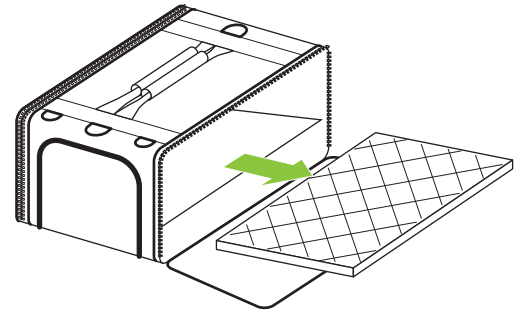

組み立て方

注意 組み立てはファスナーやバックルに指等を挟まないよう、注意して行って下さい。

注意

左右の扉に形を維持するためのフレームが入っています。両方の扉を同時に開けると形が崩れるのでご注意ください。

本製品の左右をファスナーで閉めると完成です。

マットを取り外す時は底板から引き抜いてください。
※底板は取り外せません。

使い方

注意 組み立てはファスナーやバックルに指等を挟まないよう、注意して行って下さい。

・本製品にはファスナーのロック機構や飛び出し防止リードがありません。ペットの出し入れ・移動の際は扉がきちんと閉まっているか確認し注意してご使用ください。

【手持ちで使う】

本体上部のハンドルを持ってください。

【ショルダーベルトを使う】

本体上部の前後にあるDカンにショルダーベルトを取り付けてください。
※フックがしっかりと閉じていることを確認してください。

【キャスター機能を使う】

ショルダーベルトを前側の2つのDカンに取り付けてください。
※フックがしっかりと閉じていることを確認してください。