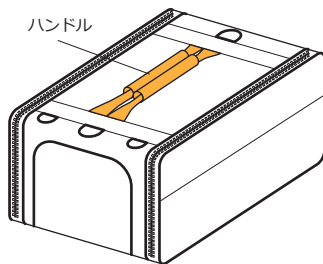

【手持ちで使う】

本体上部のハンドルを持ってください。