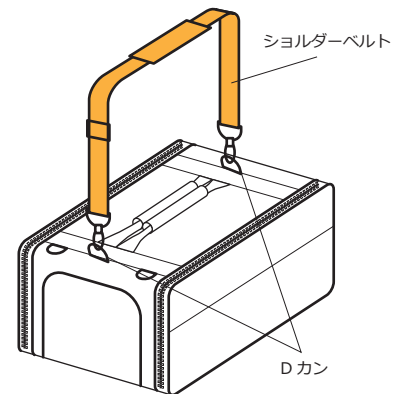

組み立て方

注意 組み立てはファスナーやバックルに指等を挟まないよう、注意して行って下さい。

注意

左右の扉に形を維持するためのフレームが入っています。両方の扉を同時に開けると形が崩れるのでご注意ください。

本製品の左右をファスナーで閉めると完成です。

マットを取り外す時は底板から引き抜いてください。
※底板は取り外せません。

使い方

注意 組み立てはファスナーやバックルに指等を挟まないよう、注意して行って下さい。

・本製品にはファスナーのロック機構や飛び出し防止リードがありません。ペットの出し入れ・移動の際は扉がきちんと閉まっているか確認し注意してご使用ください。

【手持ちで使う】

本体上部のハンドルを持ってください。

【ショルダーベルトを使う】

本体上部の前後にあるDカンにショルダーベルトを取り付けてください。
※フックがしっかりと閉じていることを確認してください。

【キャスター機能を使う】

ショルダーベルトを前側の2つのDカンに取り付けてください。
※フックがしっかりと閉じていることを確認してください。