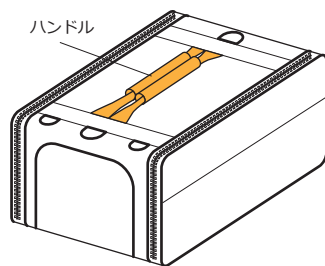

組み立て方

注意 組み立てはファスナーやバックルに指等を挟まないよう、注意して行って下さい。

本製品の左右をファスナーで閉めると完成です。

注意

左右の扉に形を維持するためのフレームが入っています。両方の扉を同時に開けると形が崩れるのでご注意ください。

マットを取り外す時は底板から引き抜いてください。
※底板は取り外せません。

使い方

注意 組み立てはファスナーやバックルに指等を挟まないよう、注意して行って下さい。

・本製品にはファスナーのロック機構や飛び出し防止リードがありません。ペットの出し入れ・移動の際は扉がきちんと閉まっているか確認し注意してご使用ください。

【手持ちで使う】

本体上部のハンドルを持ってください。

【ショルダーベルトを使う】

本体上部の前後にあるDカンにショルダーベルトを取り付けてください。
※フックがしっかりと閉じていることを確認してください。

【キャスター機能を使う】

ショルダーベルトを前側の2つのDカンに取り付けてください。
※フックがしっかりと閉じていることを確認してください。