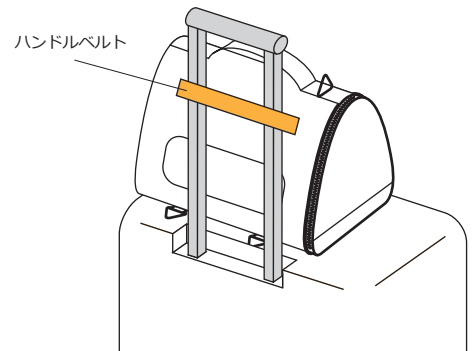

【肩掛けで使う】

ショルダーベルトを上部の金具に取り付けます。

【リュックで使う】

ショルダーベルトを上部と底部の金具に取り付けます。

【キャリーケースに取り付ける】

本体のハンドルベルトにキャリーケースの取っ手などを通して運ぶことも出来ます。

【ブラインドの開閉】

ブラインドを巻き上げます。

スナップボタンで留めます。

本製品の内部に飛び出し防止リードを取り付けるリングは装備されていますが、飛び出し防止リードが付属していません。ご利用になる際はお客様で別途ご用意ください。

製品情報

製品の外观、および仕様は予告無く変更する場合がございます。

サイズ：【S】幅44×奥25×高33cm
【M】幅52×奥30×高39.5
重量：【S】1.4kg 【M】1.7kg
耐荷重：【S】5kgまで 【M】8kgまで
材質：ナイロン
生産国：中国
企画/デザイン：アメリカ
メーカー：PREFER PETS