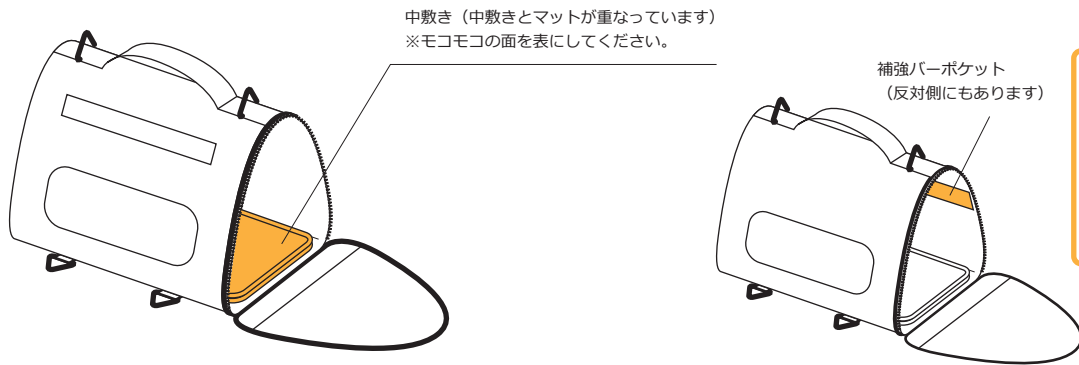

ショルダーベルト：2本

(中敷きとマットは重ねた状態で梱包されています)

中敷き：1枚

マット：1枚

初期不良の対応について

開封時に**動作不良・部品不足等の初期不良がございましたら**、お手数ですが**お買い上げから一週間以内**にご連絡ください。該当部品を交換または発送させていただきます。

開封時に**破損があった場合は三日以内に商品を配達された運送会社の営業所へ**ご連絡ください。

※本製品の交換対応は初期不良の場合のみ対応させて頂いております。

※本製品には破損の際の**交換・修理保証がありません**のでご了承ください。

組み立て方

注意 組み立てはファスナーやバックルに指等を挟まないよう、注意して行って下さい。

本製品は型崩れを防ぐ為に内部の補強バーポケットに補強バーが内蔵されています。補強バーポケットの片方は端まで縫われていませんが、製造上の都合で不良ではないのでご了承ください。

本体を広げて、中敷きを底に敷いたら完成です。

組み立て方

注意 組み立てはファスナーやバックルに指等を挟まないよう、注意して行って下さい。