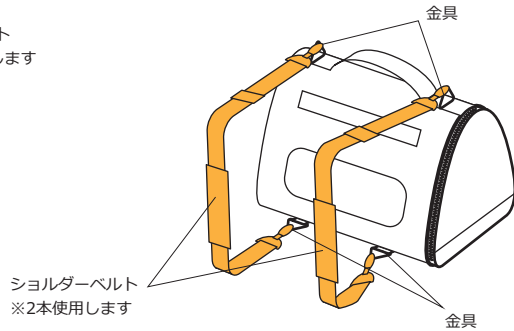

※本製品には破損の際の**交換・修理保証がありません**のでご了承ください。

組み立て方

注意 組み立てはファスナーやバックルに指等を挟まないよう、注意して行って下さい。

本製品は型崩れを防ぐ為に内部の補強バーポケットに補強バーが内蔵されています。補強バーポケットの片方は端まで縫われていませんが、製造上の都合で不良ではないのでご了承ください。

本体を広げて、中敷きを底に敷いたら完成です。

組み立て方

注意 組み立てはファスナーやバックルに指等を挟まないよう、注意して行って下さい。

【肩掛けで使う】

ショルダーベルトを上部の金具に取り付けます。

【リュックで使う】

ショルダーベルトを上部と底部の金具に取り付けます。

【キャリーケースに取り付ける】

本体のハンドルベルトにキャリーケースの取っ手などを通して運ぶことも出来ます。

【ブラインドの開閉】

ブラインドを巻き上げます。

スナップボタンで留めます。

本製品の内部に飛び出し防止リードを取り付けるリングは装備されていますが、飛び出し防止リードが付属していません。ご利用になる際はお客様で別途ご用意ください。

製品情報

製品の外观、および仕様は予告無く変更する場合がございます。

サイズ：【S】幅44×奥25×高33cm
【M】幅52×奥30×高39.5
重量：【S】1.4kg 【M】1.7kg
耐荷重：【S】5kgまで 【M】8kgまで
材質：ナイロン
生産国：中国
企画/デザイン：アメリカ
メーカー：PREFER PETS