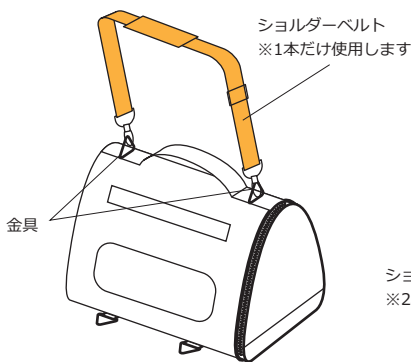

※本製品には破損の際の**交換・修理保証がありません**のでご了承ください。

組み立て方

注意 組み立てはファスナーやバックルに指等を挟まないよう、注意して行って下さい。

本製品は型崩れを防ぐ為に内部の補強バーポケットに補強バーが内蔵されています。補強バーポケットの片方は端まで縫われていませんが、製造上の都合で不良ではないのでご了承ください。

本体を広げて、中敷きを底に敷いたら完成です。

組み立て方

注意 組み立てはファスナーやバックルに指等を挟まないよう、注意して行って下さい。

【肩掛けで使う】

ショルダーベルトを上部の金具に取り付けます。

【リュックで使う】

ショルダーベルトを上部と底部の金具に取り付けます。

【キャリーケースに取り付ける】

本体のハンドルベルトにキャリーケースの取っ手などを通して運ぶことも出来ます。

【ブラインドの開閉】

ブラインドを巻き上げます。

スナップボタンで留めます。

本製品の内部に飛び出し防止リードを取り付けるリングは装備されていますが、飛び出し防止リードが付属していません。ご利用になる際はお客様で別途ご用意ください。

製品情報

製品の外观、および仕様は予告無く変更する場合がございます。

サイズ：【S】幅44×奥25×高33cm
【M】幅52×奥30×高39.5
重量：【S】1.4kg 【M】1.7kg
耐荷重：【S】5kgまで 【M】8kgまで
材質：ナイロン
生産国：中国
企画/デザイン：アメリカ
メーカー：PREFER PETS