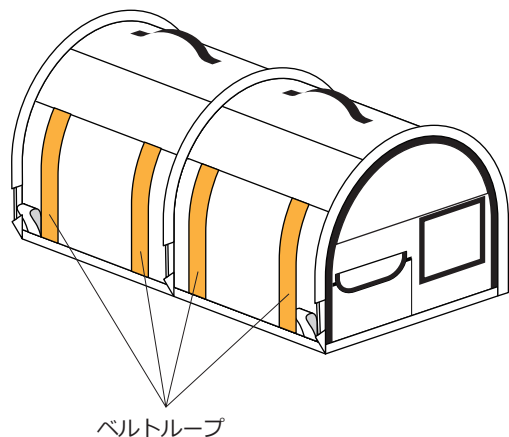

組み立て方

⚠ 注意 組み立てはファスナーやバックルに指等を挟まないよう、注意して行って下さい。

【広げる時】

本体をねじる様にしながら広げます。

【たたむ時】

本体の左右をねじる様にしながら畳みます。

使い方

- ・車の後部座席に置いて使用してください。(助手席には置けません)
- ・安全のため、必ずシートベルトを本体背面のベルトループに通してご使用ください。

! 注意!

本製品は座席に置いて使用する製品のため耐荷重はありませんが、本製品に対して体格が大きすぎる犬や力の強い犬に使用すると縫製部分やメッシュ部分が破れる恐れがありますのでご注意ください。

【出入口について】

- ・本製品の出入口は左右に1箇所ずつ、前面に2箇所の合計4箇所です。
- ・前面2箇所の出入口は巻き上げてベルクロで固定しておくことができます。

【内部の仕切りについて】

- ・左右の部屋を分ける仕切りはファスナーで開閉できます。
- ※仕切りを開いても床に繋がったままになりますので完全に取り外すことはできません。
- 内部に仕切りの布が残った状態になるので使用时にはご注意ください。
- ※仕切りを開いて使用する際は仕切りの布をクッションや毛布の下敷きにして使用することをおすすめします。

使い方**【内部の D リングについて】**

- ・左右の部屋の四隅に 1 つずつ天井に D リングが設置されています。
- ・天井の D リングにはペット用のおもちゃなどを吊るす際にご使用ください。
- ・四隅の D リングはペット用ハンモックなどを取り付ける事ができます。
- ・飛び出し防止リードを利用する際にも使用できます。(飛び出し防止リードは付属していません。恐れ入りますがお客様で別途ご用意ください。)
- ・散歩用の長いリードを使用するとペットの身体に絡んで大変危険です。必ず飛び出し防止用の短いリードを使用してください。