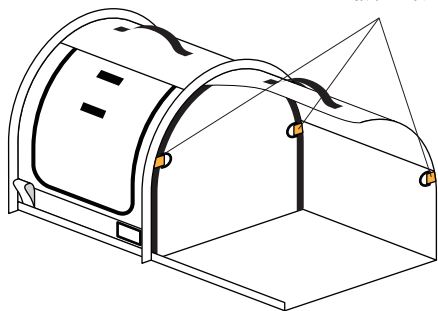

使い方

【内部の D リングについて】

- ・左右の部屋の四隅に 1 つずつ天井に D リングが設置されています。
- ・天井の D リングにはペット用のおもちゃなどを吊るす際にご使用ください。
- ・四隅の D リングはペット用ハンモックなどを取り付ける事ができます。
- ・飛び出し防止リードを利用する際にも使用できます。(飛び出し防止リードは付属していません。恐れ入りますがお客様で別途ご用意ください。)
- ・散歩用の長いリードを使用するとペットの身体に絡んで大変危険です。必ず飛び出し防止用の短いリードを使用してください。

D リング (隣の部屋にもあります)

【付属の収納袋について】

- ・折りたたんだ本体は付属の収納袋にしまってください。
- ・収納袋にはショルダーベルトが付属しているので持ち運びの際は是非ご利用ください。

お手入れ方法

長くお使いいただく為に、定期的にお手入れを行って下さい。

- ・絞った布巾で表面の汚れを拭き取って自然乾燥させてください。
- ・洗剤を使用する場合は洗濯用の中性洗剤を使用してください。(ペットに害がないことを確認してからご使用ください)
- ・漂白剤や有機溶剤は使用しないでください。