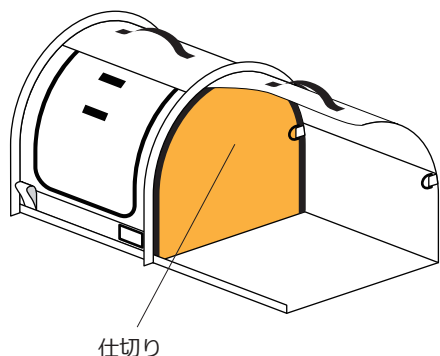

組み立て方

⚠ 注意 組み立てはファスナーやバックルに指等を挟まないよう、注意して行って下さい。

【広げる時】

本体をねじる様にしながら広げます。

【たたむ時】

本体の左右をねじる様にしながら畳みます。

使い方

- ・車の後部座席に置いて使用してください。(助手席には置けません)
- ・安全のため、必ずシートベルトを本体背面のベルトループに通してご使用ください。

! 注意!

本製品は座席に置いて使用する製品のため耐荷重はありませんが、本製品に対して体格が大きすぎる犬や力の強い犬に使用すると縫製部分やメッシュ部分が破れる恐れがありますのでご注意ください。

【出入口について】

- ・本製品の出入口は左右に1箇所ずつ、前面に2箇所の合計4箇所です。
- ・前面2箇所の出入口は巻き上げてベルクロで固定しておくことができます。

【内部の仕切りについて】

- ・左右の部屋を分ける仕切りはファスナーで開閉できます。
- ※仕切りを開いても床に繋がったままになりますので完全に取り外すことはできません。
- 内部に仕切りの布が残った状態になるので使用时にはご注意ください。
- ※仕切りを開いて使用する際は仕切りの布をクッションや毛布の下敷きにして使用することをおすすめします。

使い方**【内部の D リングについて】**

- ・左右の部屋の四隅に 1 つずつ天井に D リングが設置されています。
- ・天井の D リングにはペット用のおもちゃなどを吊るす際にご使用ください。
- ・四隅の D リングはペット用ハンモックなどを取り付ける事ができます。
- ・飛び出し防止リードを利用する際にも使用できます。(飛び出し防止リードは付属していません。恐れ入りますがお客様で別途ご用意ください。)
- ・散歩用の長いリードを使用するとペットの身体に絡んで大変危険です。必ず飛び出し防止用の短いリードを使用してください。