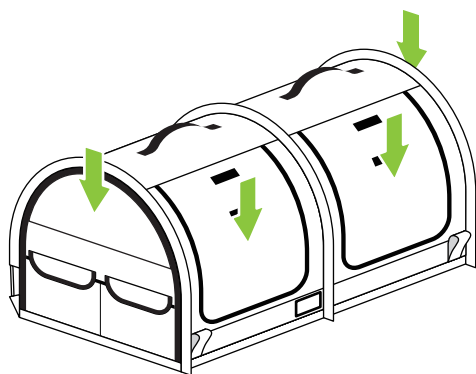

組み立て方

⚠ 注意 組み立てはファスナーやバックルに指等を挟まないよう、注意して行って下さい。

【広げる時】

本体をねじる様にしながら広げます。

【たたむ時】

本体の左右をねじる様にしながら畳みます。

使い方

- ・車の後部座席に置いて使用してください。(助手席には置けません)
- ・安全のため、必ずシートベルトを本体背面のベルトループに通してご使用ください。

! 注意!

本製品は座席に置いて使用する製品のため耐荷重はありませんが、本製品に対して体格が大きすぎる犬や力の強い犬に使用すると縫製部分やメッシュ部分が破れる恐れがありますのでご注意ください。

【出入口について】

- ・本製品の出入口は左右に1箇所ずつ、前面に2箇所の合計4箇所です。
- ・前面2箇所の出入口は巻き上げてベルクロで固定しておくことができます。

【内部の仕切りについて】

- ・左右の部屋を分ける仕切りはファスナーで開閉できます。
- ※仕切りを開いても床に繋がったままになりますので完全に取り外すことはできません。
- 内部に仕切りの布が残った状態になるので使用时にはご注意ください。
- ※仕切りを開いて使用する際は仕切りの布をクッションや毛布の下敷きにして使用することをおすすめします。

使い方**【内部の D リングについて】**

- ・左右の部屋の四隅に 1 つずつ天井に D リングが設置されています。
- ・天井の D リングにはペット用のおもちゃなどを吊るす際にご使用ください。
- ・四隅の D リングはペット用ハンモックなどを取り付ける事ができます。
- ・飛び出し防止リードを利用する際にも使用できます。(飛び出し防止リードは付属していません。恐れ入りますがお客様で別途ご用意ください。)
- ・散歩用の長いリードを使用するとペットの身体に絡んで大変危険です。必ず飛び出し防止用の短いリードを使用してください。