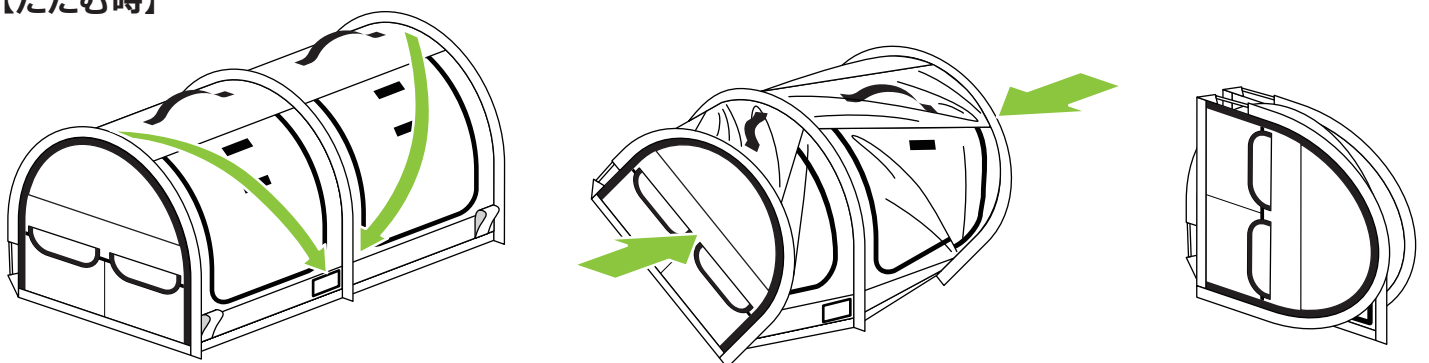

組み立て方

⚠ 注意 組み立てはファスナーやバックルに指等を挟まないよう、注意して行って下さい。

【広げる時】

本体をねじる様にしながら広げます。

【たたむ時】

本体の左右をねじる様にしながら畳みます。

使い方

- ・車の後部座席に置いて使用してください。(助手席には置けません)
- ・安全のため、必ずシートベルトを本体背面のベルトループに通してご使用ください。

! 注意!

本製品は座席に置いて使用する製品のため耐荷重はありませんが、本製品に対して体格が大きすぎる犬や力の強い犬に使用すると縫製部分やメッシュ部分が破れる恐れがありますのでご注意ください。

【出入口について】

- ・本製品の出入口は左右に1箇所ずつ、前面に2箇所の合計4箇所です。
- ・前面2箇所の出入口は巻き上げてベルクロで固定しておくことができます。

【内部の仕切りについて】

- ・左右の部屋を分ける仕切りはファスナーで開閉できます。
- ※仕切りを開いても床に繋がったままになりますので完全に取り外すことはできません。
- 内部に仕切りの布が残った状態になるので使用时にはご注意ください。
- ※仕切りを開いて使用する際は仕切りの布をクッションや毛布の下敷きにして使用することをおすすめします。