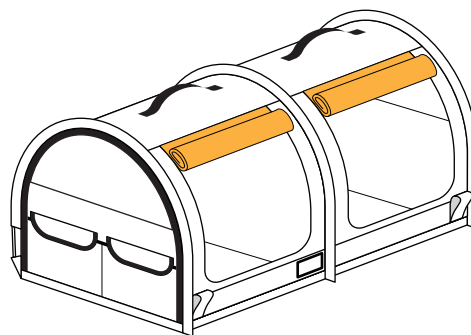

組み立て方

⚠ 注意 組み立てはファスナーやバックルに指等を挟まないよう、注意して行って下さい。

【広げる時】

本体をねじる様にしながら広げます。

【たたむ時】

本体の左右をねじる様にしながら畳みます。

使い方

- ・車の後部座席に置いて使用してください。(助手席には置けません)
- ・安全のため、必ずシートベルトを本体背面のベルトループに通してご使用ください。

! 注意!

本製品は座席に置いて使用する製品のため耐荷重はありませんが、本製品に対して体格が大きすぎる犬や力の強い犬に使用すると縫製部分やメッシュ部分が破れる恐れがありますのでご注意ください。

【出入口について】

- ・本製品の出入口は左右に1箇所ずつ、前面に2箇所の合計4箇所です。
- ・前面2箇所の出入口は巻き上げてベルクロで固定しておくことができます。

【内部の仕切りについて】

- ・左右の部屋を分ける仕切りはファスナーで開閉できます。
- ※仕切りを開いても床に繋がったままになりますので完全に取り外すことはできません。
- 内部に仕切りの布が残った状態になるので使用时にはご注意ください。
- ※仕切りを開いて使用する際は仕切りの布をクッションや毛布の下敷きにして使用することをおすすめします。

使い方**【内部の D リングについて】**

- ・左右の部屋の四隅に 1 つずつ天井に D リングが設置されています。
- ・天井の D リングにはペット用のおもちゃなどを吊るす際にご使用ください。
- ・四隅の D リングはペット用ハンモックなどを取り付ける事ができます。
- ・飛び出し防止リードを利用する際にも使用できます。(飛び出し防止リードは付属していません。恐れ入りますがお客様で別途ご用意ください。)
- ・散歩用の長いリードを使用するとペットの身体に絡んで大変危険です。必ず飛び出し防止用の短いリードを使用してください。