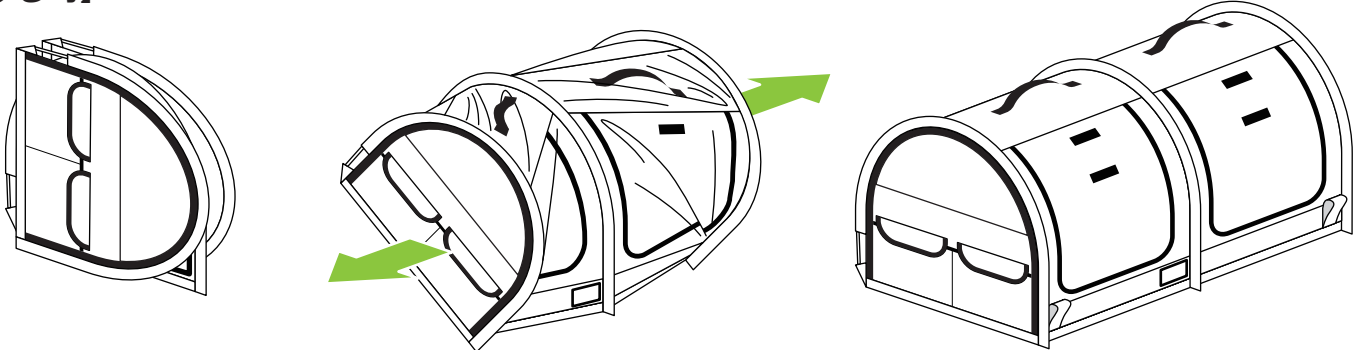

【広げる時】

本体をねじる様にしながら広げます。