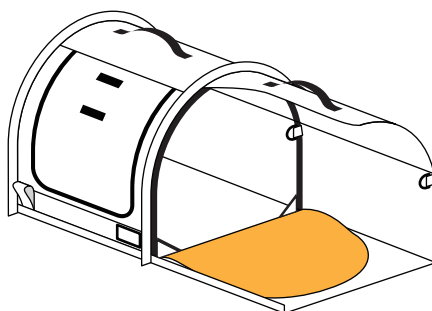

! 注意!

本製品は座席に置いて使用する製品のため耐荷重はありませんが、本製品に対して体格が大きすぎる犬や力の強い犬に使用すると縫製部分やメッシュ部分が破れる恐れがありますのでご注意ください。

【出入口について】

- ・本製品の出入口は左右に1箇所ずつ、前面に2箇所の合計4箇所です。
- ・前面2箇所の出入口は巻き上げてベルクロで固定しておくことができます。

【内部の仕切りについて】

- ・左右の部屋を分ける仕切りはファスナーで開閉できます。
- ※仕切りを開いても床に繋がったままになりますので完全に取り外すことはできません。
- 内部に仕切りの布が残った状態になるので使用时にはご注意ください。
- ※仕切りを開いて使用する際は仕切りの布をクッションや毛布の下敷きにして使用することをおすすめします。

使い方**【内部の D リングについて】**

- ・左右の部屋の四隅に 1 つずつ天井に D リングが設置されています。
- ・天井の D リングにはペット用のおもちゃなどを吊るす際にご使用ください。
- ・四隅の D リングはペット用ハンモックなどを取り付ける事ができます。
- ・飛び出し防止リードを利用する際にも使用できます。(飛び出し防止リードは付属していません。恐れ入りますがお客様で別途ご用意ください。)
- ・散歩用の長いリードを使用するとペットの身体に絡んで大変危険です。必ず飛び出し防止用の短いリードを使用してください。