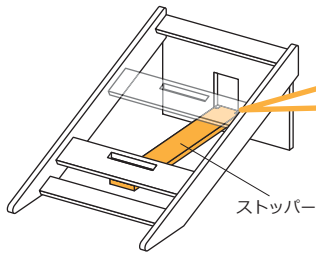

サイズ：【階段状態】幅41×奥66×高29cm
(持ち手含まず) 【収納状態】幅41×奥71×高8.5cm
【ステップ】幅36×奥23×高9cm (最下段11cm)

重量：6.4kg
耐荷重：60kgまで
材質：【本体】木材、スチール
【マット】ポリエステル

生産国：ベトナム
企画/デザイン：日本
メーカー：株式会社オーエフティー

【輸入元】

株式会社オーエフティー

〒666-0024

兵庫県川西市久代 1-27-5

Tel: 072-744-1017

Fax: 072-744-1018

E-mail: oft-info@onyx.ocn.ne.jp

OFT CORPORATION

受付時間 月～金 9:15～17:00
土 9:15～12:00
(第3土曜、日祝は休み)

組み立て方

⚠ 注意 組み立てはファスナーやバックルに指等を挟まないよう、注意して行って下さい。

足を起こします。

ストッパーをかけます。

先端がはまっている 先端が浮いている
先端が窪みにはまっているか確認してください。

スロープとして使用する場合はこのままご使用いただけます。

上段のステップを上を開き、足を起こします。
※手や指を挟まないよう注意してください。

足の先端を差込口に入れるようにステップを下ろします。

同様に中段、下段のステップも組み立てていきます。

必ず上のステップから順に組み立ててください。

【たたむ時】