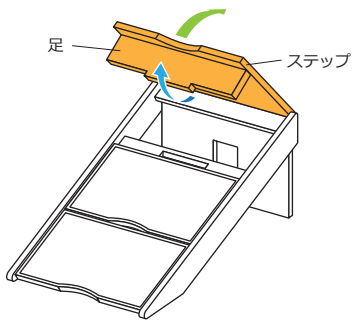

上段のステップを上を開き、足を起こします。
※手や指を挟まないよう注意してください。