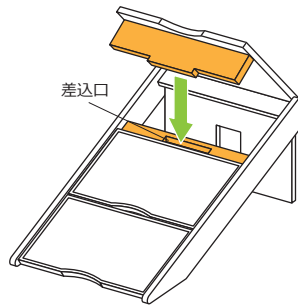

サイズ：【階段状態】幅41×奥66×高29cm
(持ち手含まず) 【収納状態】幅41×奥71×高8.5cm
【ステップ】幅36×奥23×高9cm (最下段11cm)

重量：6.4kg
耐荷重：60kgまで
材質：【本体】木材、スチール
【マット】ポリエステル

生産国：ベトナム
企画/デザイン：日本
メーカー：株式会社オーエフティー

【輸入元】

株式会社オーエフティー

〒666-0024

兵庫県川西市久代 1-27-5

ストッパーをかけます。

先端がはまっている 先端が浮いている
先端が窪みにはまっているか確認してください。

スロープとして使用する場合はこのままご使用いただけます。

上段のステップを上を開き、足を起こします。
※手や指を挟まないよう注意してください。

足の先端を差込口に入れるようにステップを下ろします。

同様に中段、下段のステップも組み立てていきます。

必ず上のステップから順に組み立ててください。

【たたむ時】