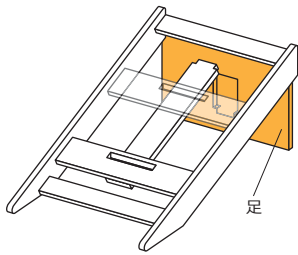

サイズ：【階段状態】幅41×奥66×高29cm
(持ち手含まず) 【収納状態】幅41×奥71×高8.5cm
【ステップ】幅36×奥23×高9cm (最下段11cm)

重量：6.4kg
耐荷重：60kgまで
材質：【本体】木材、スチール
【マット】ポリエステル

生産国：ベトナム
企画/デザイン：日本
メーカー：株式会社オーエフティー

【輸入元】

株式会社オーエフティー

〒666-0024

兵庫県川西市久代 1-27-5

Tel: 072-744-1017

Fax: 072-744-1018

E-mail: oft-info@onyx.ocn.ne.jp

OFT CORPORATION

受付時間 月～金 9:15～17:00
土 9:15～12:00
(第3土曜、日祝は休み)

組み立て方

⚠ 注意 組み立てはファスナーやバックルに指等を挟まないよう、注意して行って下さい。

足を起こします。