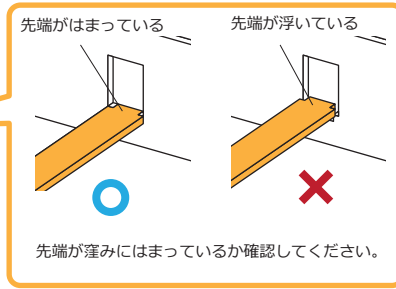

サイズ：【階段状態】幅41×奥66×高29cm
(持ち手含まず) 【収納状態】幅41×奥71×高8.5cm
【ステップ】幅36×奥23×高9cm (最下段11cm)

重量：6.4kg
耐荷重：60kgまで
材質：【本体】木材、スチール
【マット】ポリエステル

生産国：ベトナム
企画/デザイン：日本
メーカー：株式会社オーエフティー

【輸入元】

株式会社オーエフティー

〒666-0024

兵庫県川西市久代 1-27-5

ストッパーをかけます。

先端がはまっている 先端が浮いている
先端が窪みにはまっているか確認してください。

スロープとして使用する場合はこのままご使用いただけます。

上段のステップを上を開き、足を起こします。
※手や指を挟まないよう注意してください。

足の先端を差込口に入れるようにステップを下ろします。

同様に中段、下段のステップも組み立てていきます。

必ず上のステップから順に組み立ててください。

【たたむ時】